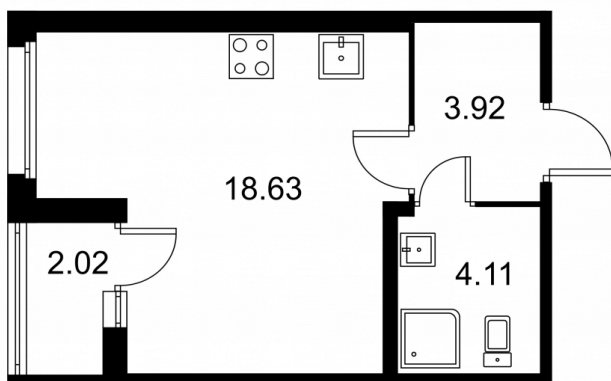

**1 № 168 стоимостью 4 537 880 руб.**

Площадь: Этаж: Количество комнат:

**27.67 м<sup>2</sup> 1/9 студия**

**ОФИС ПРОДАЖ**

г. Санкт-Петербург, р-н  
Московский Московское шоссе, д.  
13Б

**АДРЕС ОБЪЕКТА**

г. Санкт-Петербург, Колпинский  
район, г. Колпино, ул. Загородная