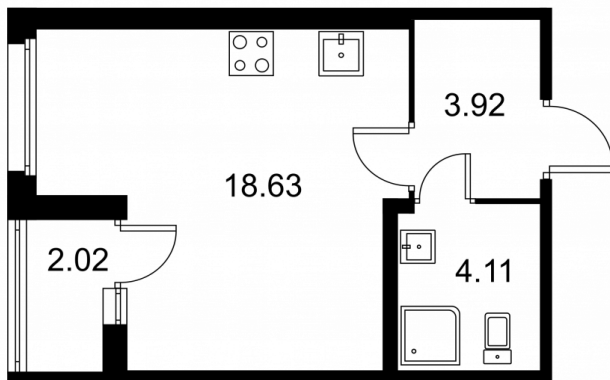

Студия № 168 стоимостью 4 537 880 руб.

Площадь: Этаж: Количество комнат:

27.67 м² 1/9 студия

ОФИС ПРОДАЖ

г. Санкт-Петербург, р-н
Московский Московское шоссе, д.
13Б

АДРЕС ОБЪЕКТА

г. Санкт-Петербург, Колпинский
район, г. Колпино, ул. Загородная