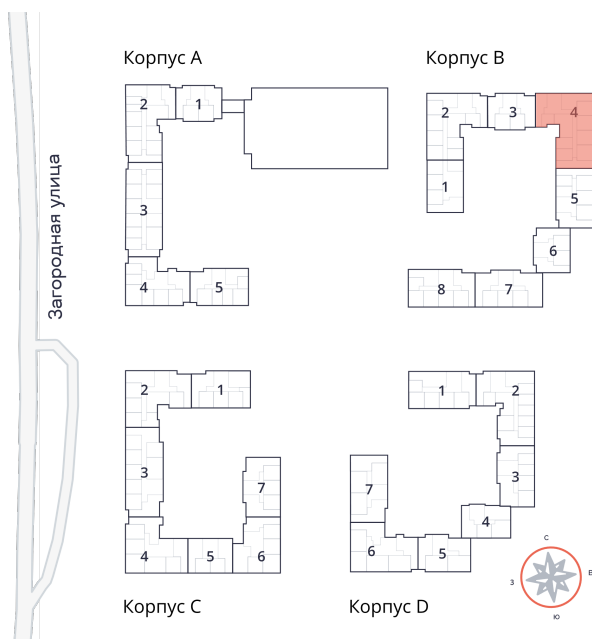

**1 № 168 стоимостью 4 537 880 руб.**

Площадь: Этаж: Количество комнат:

**27.67 м<sup>2</sup> 1/9 студия**

**ОФИС ПРОДАЖ**

г. Санкт-Петербург, р-н  
Московский Московское шоссе, д.  
13Б

**АДРЕС ОБЪЕКТА**

г. Санкт-Петербург, Колпинский  
район, г. Колпино, ул. Загородная