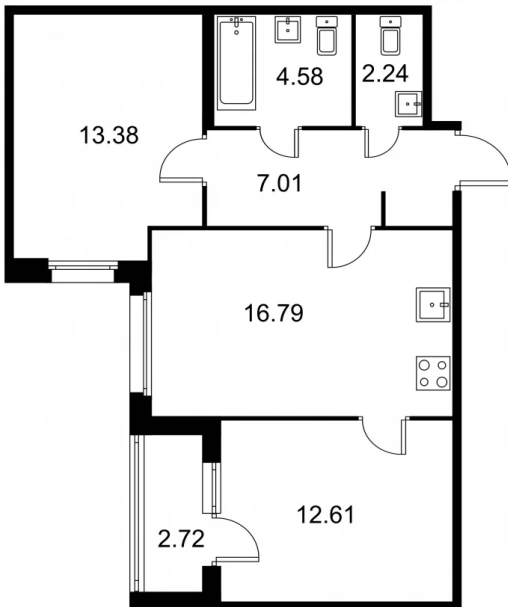

2-комнатная квартира № 169 стоимостью 12 236 949 руб.

Площадь: Этаж: Количество комнат:

57.97 м² 1/9 2

ОФИС ПРОДАЖ

г. Санкт-Петербург, р-н
Московский Московское шоссе, д.
13Б

АДРЕС ОБЪЕКТА

г. Санкт-Петербург, Колпинский
район, г. Колпино, ул. Загородная