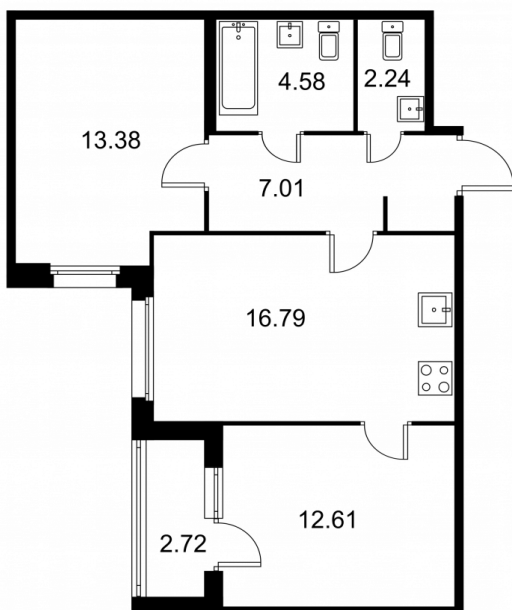

2-комнатная квартира № 169 стоимостью 8 985 350 руб.

Площадь: Этаж: Количество комнат:

57.97 м² 1/9 2

ОФИС ПРОДАЖ

г. Санкт-Петербург, р-н
Московский Московское шоссе, д.
13Б

АДРЕС ОБЪЕКТА

г. Санкт-Петербург, Колпинский
район, г. Колпино, ул. Загородная