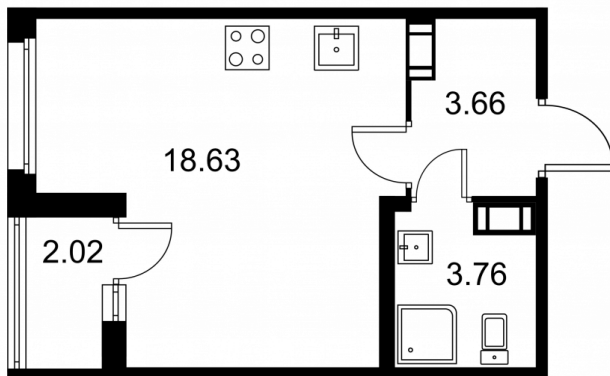

Студия № 188 стоимостью 4 464 900 руб.

Площадь: Этаж: Количество комнат:

27.06 м² 3/9 студия

ОФИС ПРОДАЖ

г. Санкт-Петербург, р-н Московский
Московское шоссе, д. 13Б

АДРЕС ОБЪЕКТА

г. Санкт-Петербург, Колпинский район,
г. Колпино, ул. Загородная