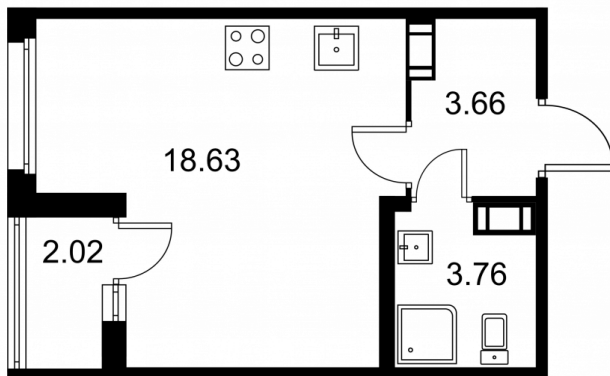

Студия № 210 стоимостью 4 464 900 руб.

Площадь: Этаж: Количество комнат:

27.06 м² 5/9 студия

ОФИС ПРОДАЖ

г. Санкт-Петербург, р-н
Московский Московское шоссе, д.
13Б

АДРЕС ОБЪЕКТА

г. Санкт-Петербург, Колпинский
район, г. Колпино, ул. Загородная