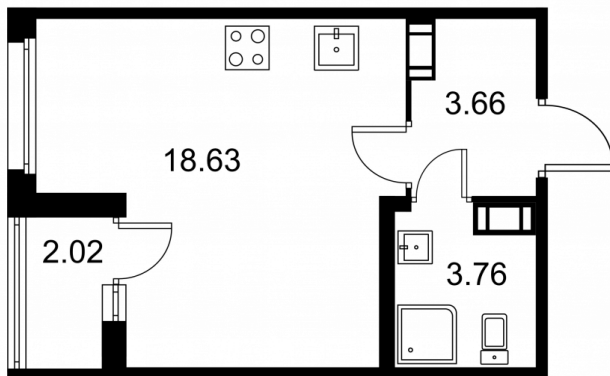

Студия № 210 стоимостью 4 464 900 руб.

Площадь: Этаж: Количество комнат:

27.06 м² 5/9 студия

ОФИС ПРОДАЖ

г. Санкт-Петербург, р-н Московский
Московское шоссе, д. 13Б

АДРЕС ОБЪЕКТА

г. Санкт-Петербург, Колпинский район,
г. Колпино, ул. Загородная