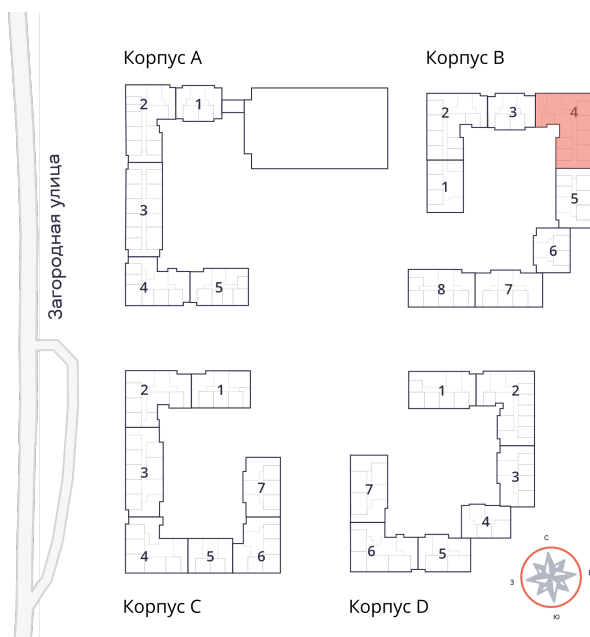

Студия № 210 стоимостью 4 491 960 руб.

Площадь: Этаж: Количество комнат:

27.06 м² 5/9 студия

ОФИС ПРОДАЖ

г. Санкт-Петербург, р-н
Московский Московское шоссе, д.
13Б

АДРЕС ОБЪЕКТА

г. Санкт-Петербург, Колпинский
район, г. Колпино, ул. Загородная