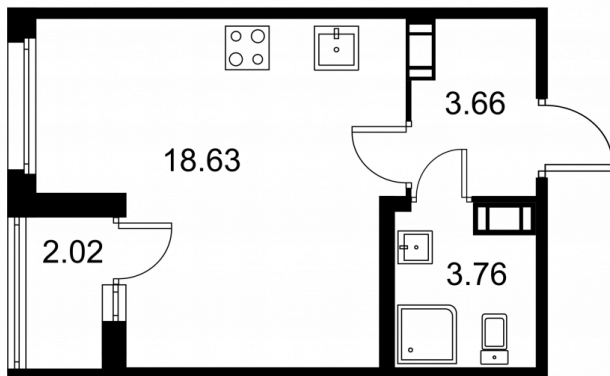

Студия № 210 стоимостью 4 491 960 руб.

Площадь: Этаж: Количество комнат:

27.06 м² 5/9 студия

ОФИС ПРОДАЖ

г. Санкт-Петербург, р-н
Московский Московское шоссе, д.
13Б

АДРЕС ОБЪЕКТА

г. Санкт-Петербург, Колпинский
район, г. Колпино, ул. Загородная