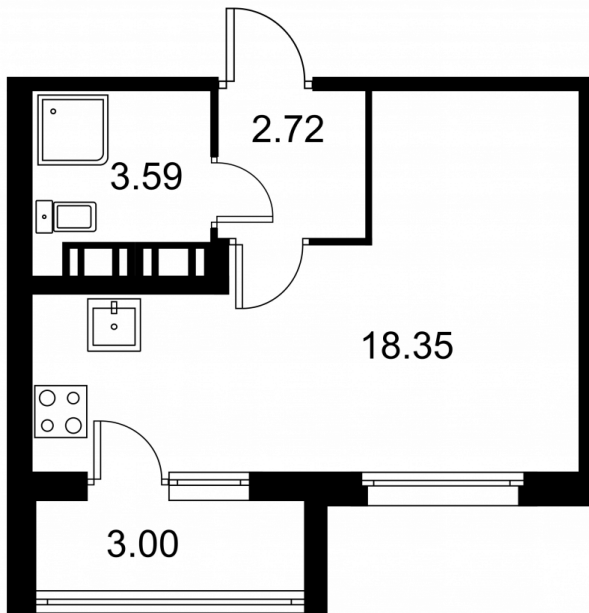

Студия № 212 стоимостью 4 316 400 руб.

Площадь: Этаж: Количество комнат:

26.16 м² 5/9 студия

ОФИС ПРОДАЖ

г. Санкт-Петербург, р-н Московский
Московское шоссе, д. 13Б

АДРЕС ОБЪЕКТА

г. Санкт-Петербург, Колпинский район,
г. Колпино, ул. Загородная