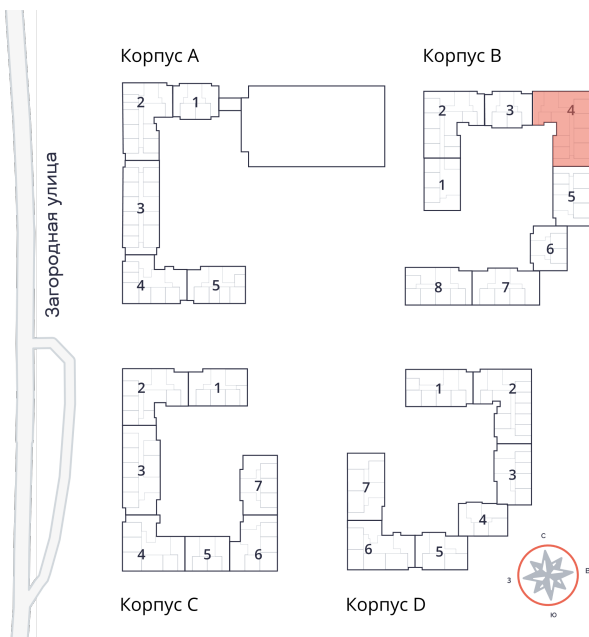

**Студия № 212 стоимостью 4 402 728 руб.**

Площадь: Этаж: Количество комнат:

**26.16 м<sup>2</sup> 5/9 студия**

### **АДРЕС ОБЪЕКТА**

г. Санкт-Петербург, Колпинский  
район, г. Колпино, ул. Загородная