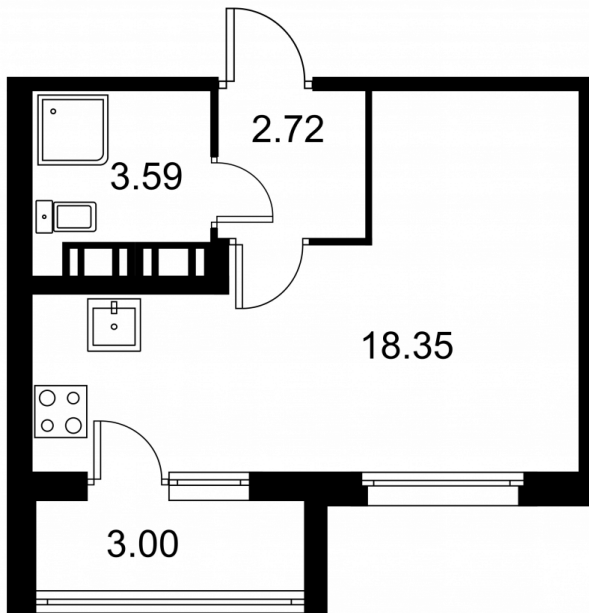

**Студия № 212 стоимостью 4 402 728 руб.**

Площадь: Этаж: Количество комнат:

**26.16 м<sup>2</sup> 5/9 студия**