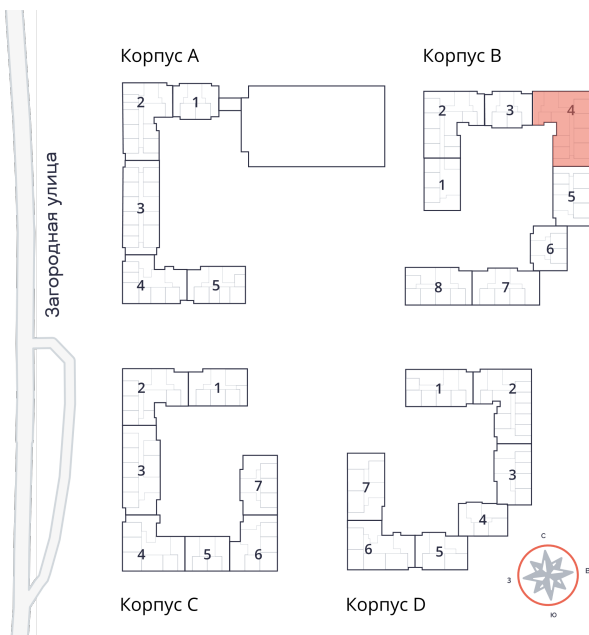

Студия № 212 стоимостью 4 316 400 руб.

Площадь: Этаж: Количество комнат:

26.16 м² 5/9 студия

ОФИС ПРОДАЖ

г. Санкт-Петербург, р-н Московский
Московское шоссе, д. 13Б

АДРЕС ОБЪЕКТА

г. Санкт-Петербург, Колпинский район,
г. Колпино, ул. Загородная