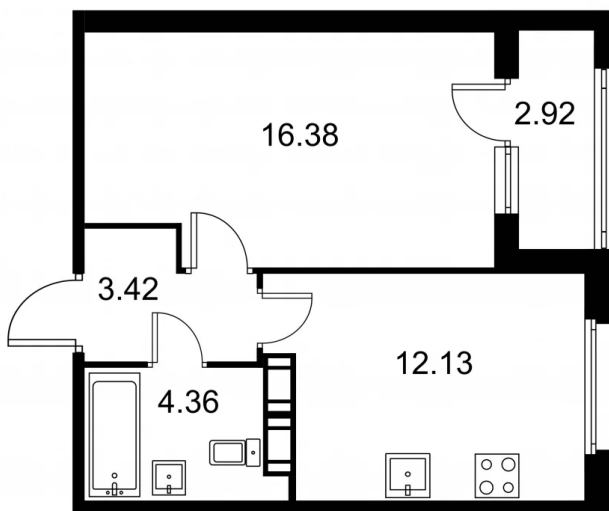

1-комнатная квартира № 216 стоимостью 8 307 467 руб.

Площадь: Этаж: Количество комнат:

37.75 м² 6/9 1

ОФИС ПРОДАЖ

г. Санкт-Петербург, р-н
Московский Московское шоссе, д.
13Б

АДРЕС ОБЪЕКТА

г. Санкт-Петербург, Колпинский
район, г. Колпино, ул. Загородная