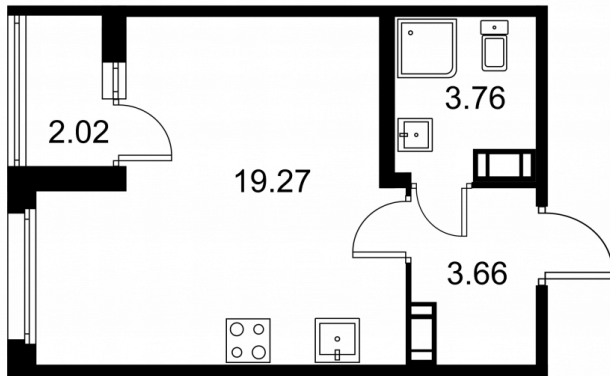

Студия № 220 стоимостью 4 625 900 руб.

Площадь: Этаж: Количество комнат:

27.70 м² 6/9 студия

ОФИС ПРОДАЖ

г. Санкт-Петербург, р-н
Московский Московское шоссе, д.
13Б

АДРЕС ОБЪЕКТА

г. Санкт-Петербург, Колпинский
район, г. Колпино, ул. Загородная