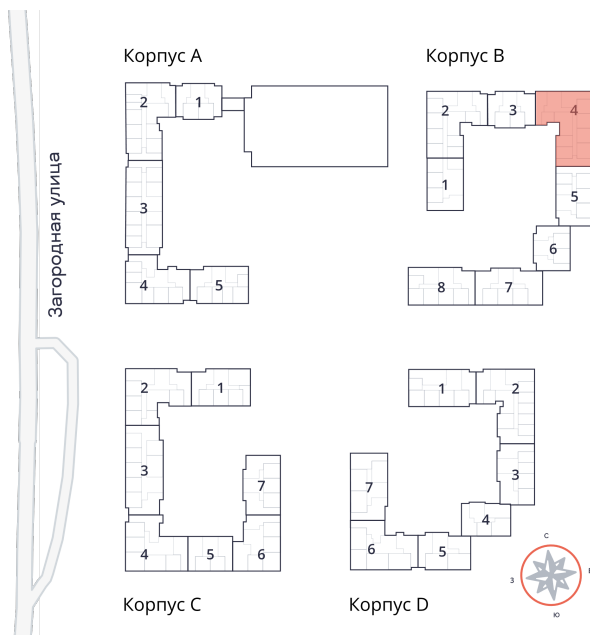

Студия № 220 стоимостью 4 625 900 руб.

Площадь: Этаж: Количество комнат:

27.70 м² 6/9 студия

ОФИС ПРОДАЖ

г. Санкт-Петербург, р-н
Московский Московское шоссе, д.
13Б

АДРЕС ОБЪЕКТА

г. Санкт-Петербург, Колпинский
район, г. Колпино, ул. Загородная