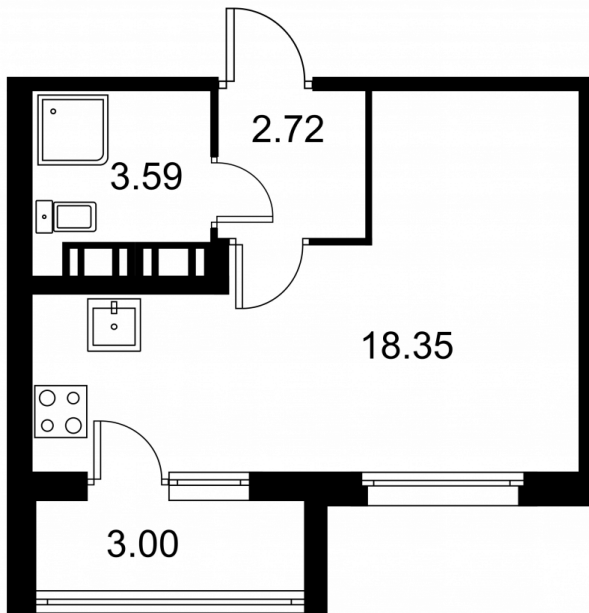

Студия № 223 стоимостью 4 342 560 руб.

Площадь: Этаж: Количество комнат:

26.16 м² 6/9 студия

ОФИС ПРОДАЖ

г. Санкт-Петербург, р-н Московский
Московское шоссе, д. 13Б

АДРЕС ОБЪЕКТА

г. Санкт-Петербург, Колпинский район,
г. Колпино, ул. Загородная