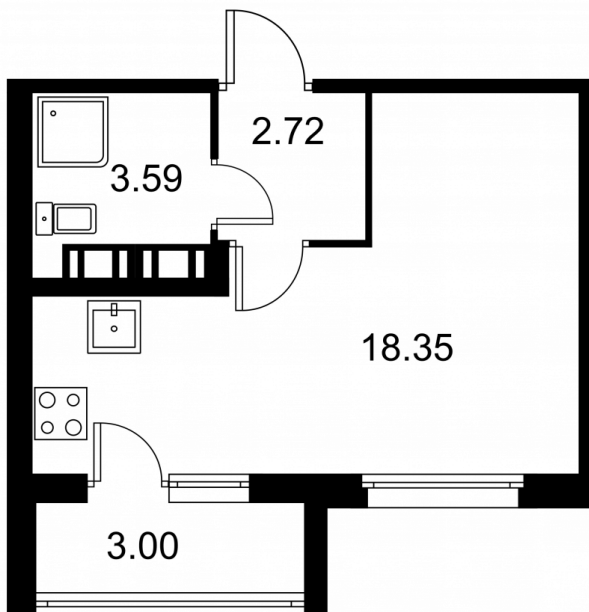

Студия № 223 стоимостью 5 197 338 руб.

Площадь: Этаж: Количество комнат:

26.16 м² 6/9 студия

ОФИС ПРОДАЖ

г. Санкт-Петербург, р-н Московский
Московское шоссе, д. 13Б

АДРЕС ОБЪЕКТА

г. Санкт-Петербург, Колпинский район,
г. Колпино, ул. Загородная