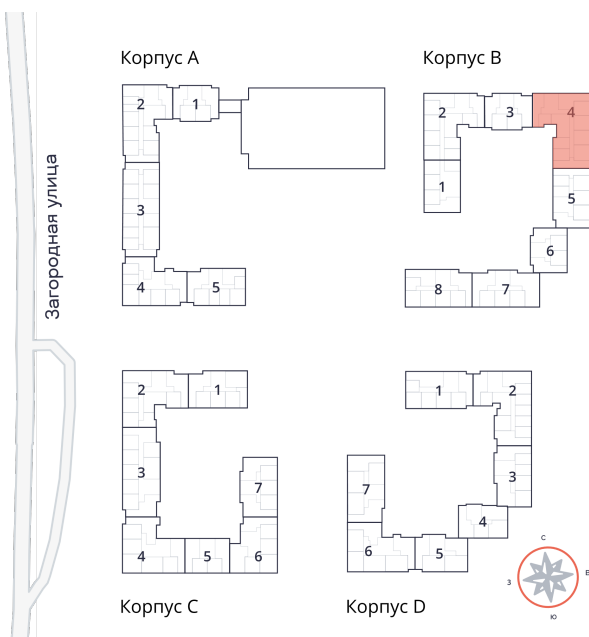

Студия № 223 стоимостью 5 197 338 руб.

Площадь: Этаж: Количество комнат:

26.16 м² 6/9 студия

ОФИС ПРОДАЖ

г. Санкт-Петербург, р-н Московский
Московское шоссе, д. 13Б

АДРЕС ОБЪЕКТА

г. Санкт-Петербург, Колпинский район,
г. Колпино, ул. Загородная