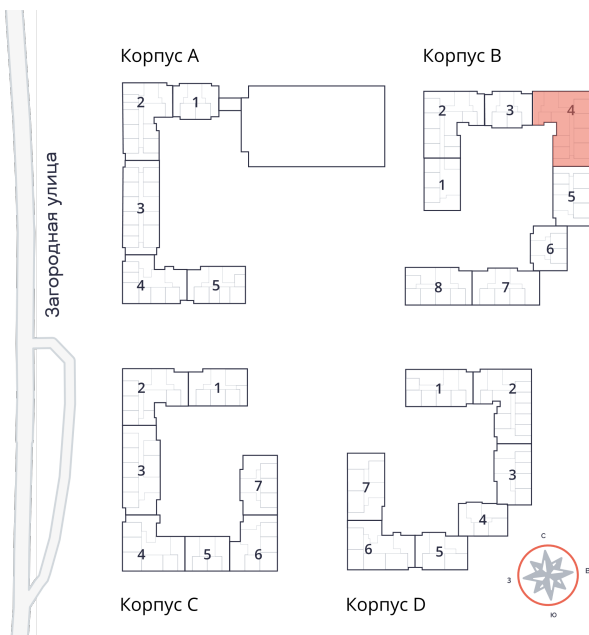

Студия № 223 стоимостью 4 342 560 руб.

Площадь: Этаж: Количество комнат:

26.16 м² 6/9 студия

ОФИС ПРОДАЖ

г. Санкт-Петербург, р-н Московский
Московское шоссе, д. 13Б

АДРЕС ОБЪЕКТА

г. Санкт-Петербург, Колпинский район,
г. Колпино, ул. Загородная