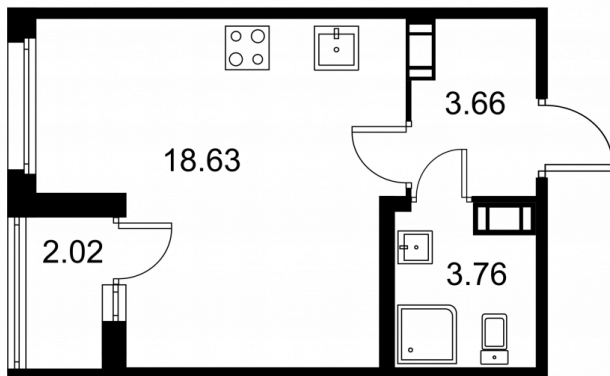

Студия № 232 стоимостью 4 491 960 руб.

Площадь: Этаж: Количество комнат:

27.06 м² 7/9 студия

ОФИС ПРОДАЖ

г. Санкт-Петербург, р-н Московский
Московское шоссе, д. 13Б

АДРЕС ОБЪЕКТА

г. Санкт-Петербург, Колпинский район,
г. Колпино, ул. Загородная