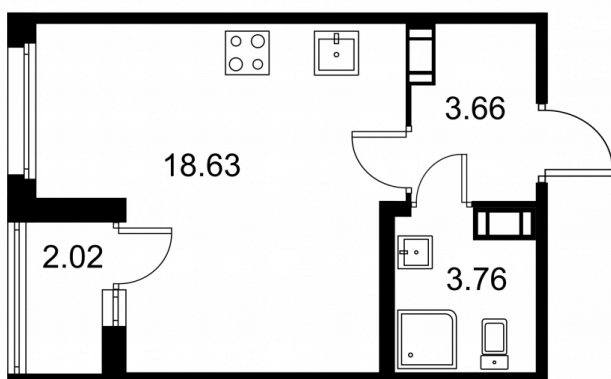

Студия № 232 стоимостью 4 519 020 руб.

Площадь: Этаж: Количество комнат:

27.06 м² 7/9 студия

ОФИС ПРОДАЖ

г. Санкт-Петербург, р-н Московский
Московское шоссе, д. 13Б

АДРЕС ОБЪЕКТА

г. Санкт-Петербург, Колпинский район,
г. Колпино, ул. Загородная