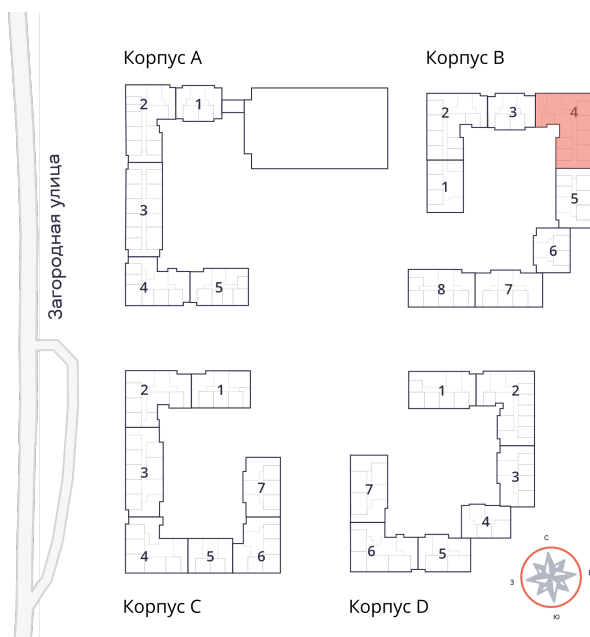

Студия № 232 стоимостью 4 491 960 руб.

Площадь: Этаж: Количество комнат:

27.06 м² 7/9 студия

ОФИС ПРОДАЖ

г. Санкт-Петербург, р-н Московский
Московское шоссе, д. 13Б

АДРЕС ОБЪЕКТА

г. Санкт-Петербург, Колпинский район,
г. Колпино, ул. Загородная