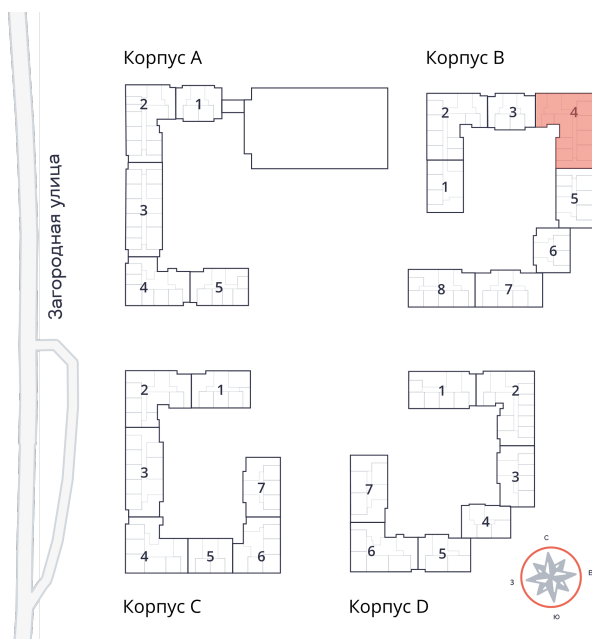

Студия № 232 стоимостью 4 519 020 руб.

Площадь: Этаж: Количество комнат:

27.06 м² 7/9 студия

ОФИС ПРОДАЖ

г. Санкт-Петербург, р-н Московский
Московское шоссе, д. 13Б

АДРЕС ОБЪЕКТА

г. Санкт-Петербург, Колпинский район,
г. Колпино, ул. Загородная