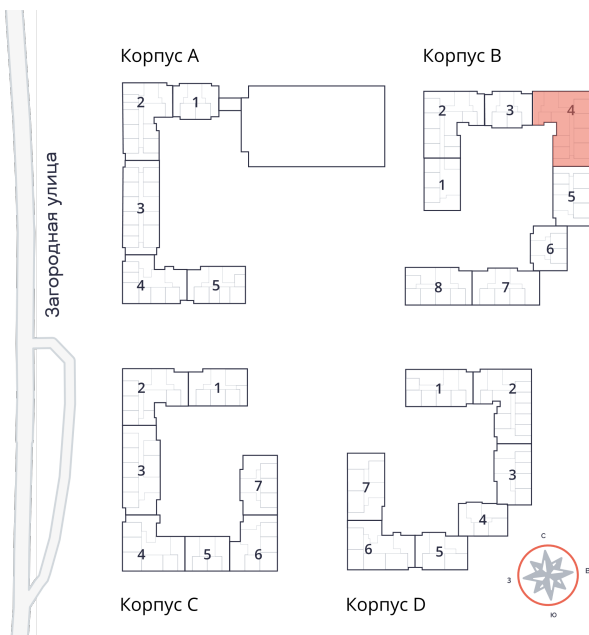

1 № 234 стоимостью 4 342 560 руб.

Площадь: Этаж: Количество комнат:

26.16 м² 7/9 студия

ОФИС ПРОДАЖ

г. Санкт-Петербург, р-н
Московский Московское шоссе, д.
13Б

АДРЕС ОБЪЕКТА

г. Санкт-Петербург, Колпинский
район, г. Колпино, ул. Загородная