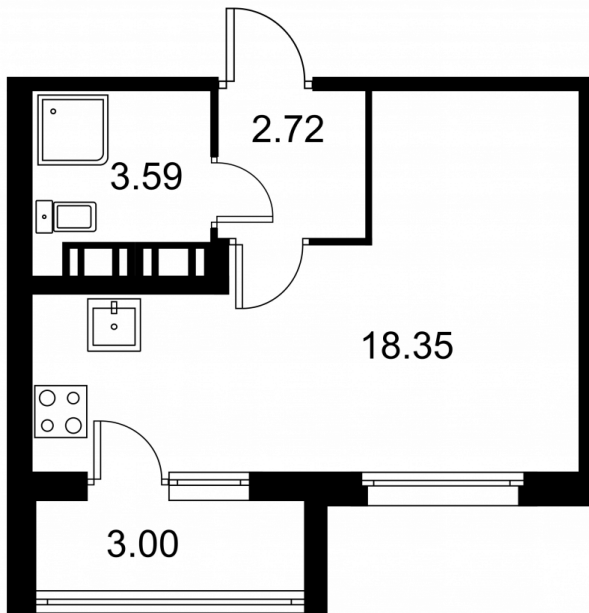

1 № 234 стоимостью 4 342 560 руб.

Площадь: Этаж: Количество комнат:

26.16 м² 7/9 студия

ОФИС ПРОДАЖ

г. Санкт-Петербург, р-н
Московский Московское шоссе, д.
13Б

АДРЕС ОБЪЕКТА

г. Санкт-Петербург, Колпинский
район, г. Колпино, ул. Загородная