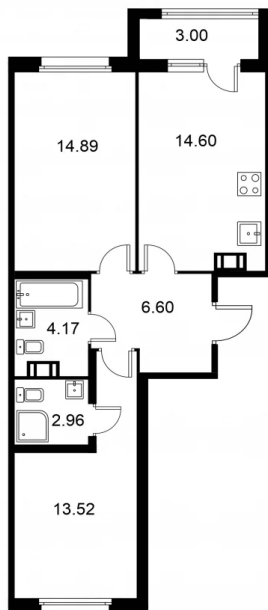

2-комнатная квартира № 235 стоимостью 12 211 974 руб.

Площадь: Этаж: Количество комнат:

58.24 м² 7/9 2

ОФИС ПРОДАЖ

г. Санкт-Петербург, р-н Московский
Московское шоссе, д. 13Б

АДРЕС ОБЪЕКТА

г. Санкт-Петербург, Колпинский район,
г. Колпино, ул. Загородная