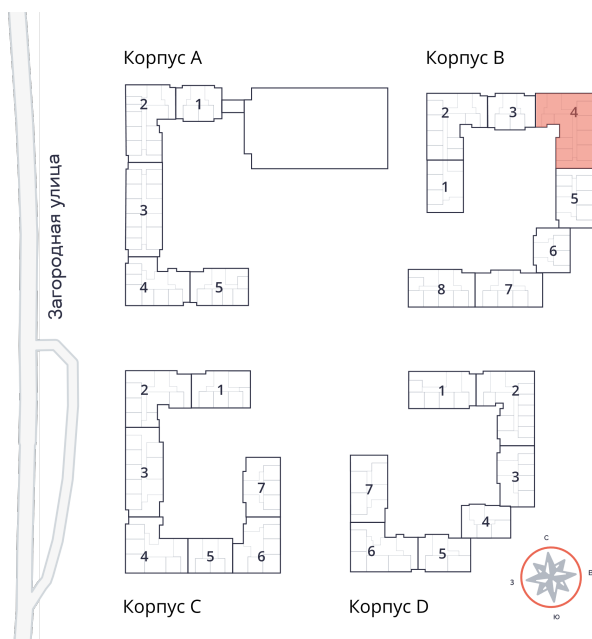

Студия № 243 стоимостью 6 307 275 руб.

Площадь: Этаж: Количество комнат:

27.06 м² 8/9 студия

ОФИС ПРОДАЖ

г. Санкт-Петербург, р-н
Московский Московское шоссе, д.
13Б

АДРЕС ОБЪЕКТА

г. Санкт-Петербург, Колпинский
район, г. Колпино, ул. Загородная