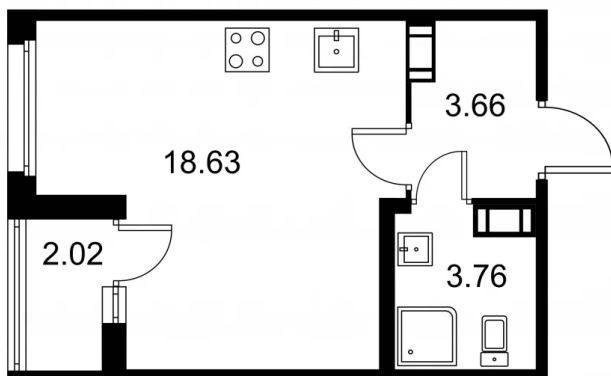

Студия № 243 стоимостью 6 307 275 руб.

Площадь: Этаж: Количество комнат:

27.06 м² 8/9 студия

ОФИС ПРОДАЖ

г. Санкт-Петербург, р-н
Московский Московское шоссе, д.
13Б

АДРЕС ОБЪЕКТА

г. Санкт-Петербург, Колпинский
район, г. Колпино, ул. Загородная