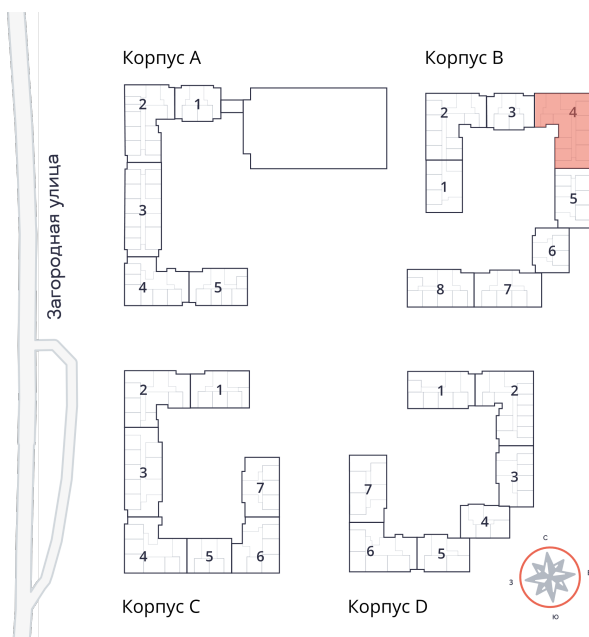

Студия № 243 стоимостью 4 491 960 руб.

Площадь: Этаж: Количество комнат:

27.06 м² 8/9 студия

ОФИС ПРОДАЖ

г. Санкт-Петербург, р-н Московский
Московское шоссе, д. 13Б

АДРЕС ОБЪЕКТА

г. Санкт-Петербург, Колпинский район,
г. Колпино, ул. Загородная