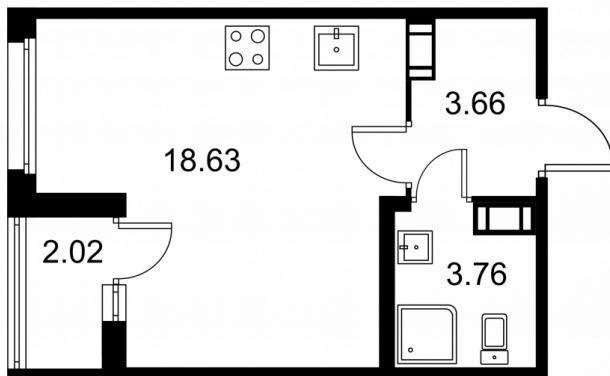

Студия № 243 стоимостью 4 491 960 руб.

Площадь: Этаж: Количество комнат:

27.06 м² 8/9 студия

ОФИС ПРОДАЖ

г. Санкт-Петербург, р-н Московский
Московское шоссе, д. 13Б

АДРЕС ОБЪЕКТА

г. Санкт-Петербург, Колпинский район,
г. Колпино, ул. Загородная