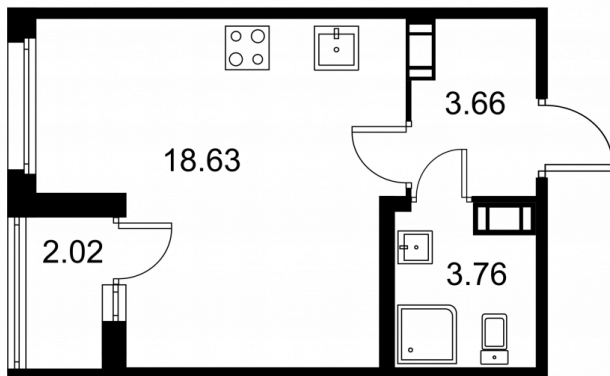

Студия № 243 стоимостью 4 491 960 руб.

Площадь: Этаж: Количество комнат:

27.06 м² 8/9 студия

ОФИС ПРОДАЖ

г. Санкт-Петербург, р-н
Московский Московское шоссе, д.
13Б

АДРЕС ОБЪЕКТА

г. Санкт-Петербург, Колпинский
район, г. Колпино, ул. Загородная