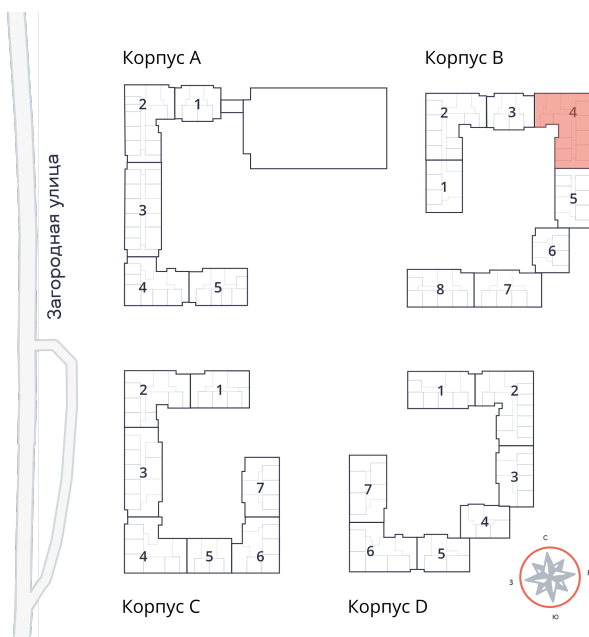

Студия № 243 стоимостью 4 491 960 руб.

Площадь: Этаж: Количество комнат:

27.06 м² 8/9 студия

ОФИС ПРОДАЖ

г. Санкт-Петербург, р-н
Московский Московское шоссе, д.
13Б

АДРЕС ОБЪЕКТА

г. Санкт-Петербург, Колпинский
район, г. Колпино, ул. Загородная