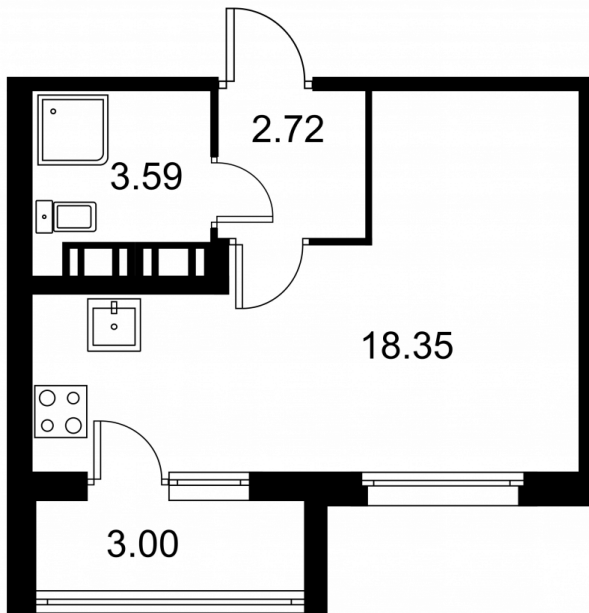

1 № 245 стоимостью 4 342 560 руб.

Площадь: Этаж: Количество комнат:

26.16 м² 8/9 студия

ОФИС ПРОДАЖ

г. Санкт-Петербург, р-н
Московский Московское шоссе, д.
13Б

АДРЕС ОБЪЕКТА

г. Санкт-Петербург, Колпинский
район, г. Колпино, ул. Загородная