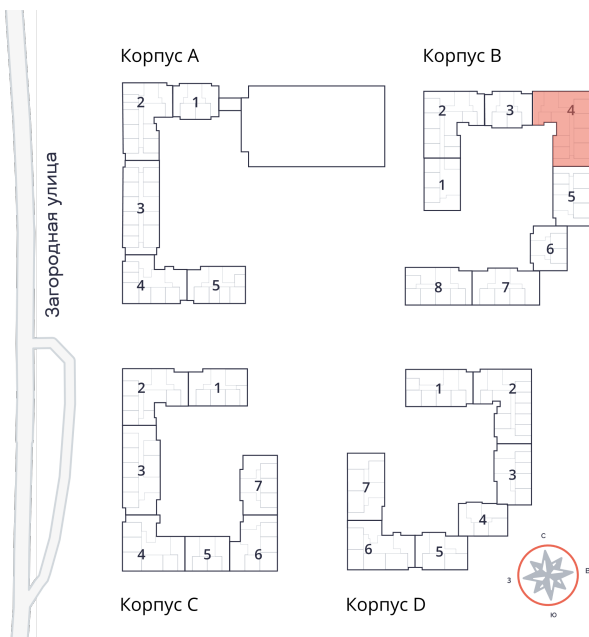

1 № 245 стоимостью 4 342 560 руб.

Площадь: Этаж: Количество комнат:

26.16 м² 8/9 студия

ОФИС ПРОДАЖ

г. Санкт-Петербург, р-н
Московский Московское шоссе, д.
13Б

АДРЕС ОБЪЕКТА

г. Санкт-Петербург, Колпинский
район, г. Колпино, ул. Загородная