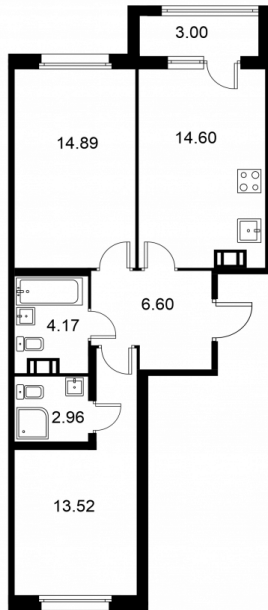

2-комнатная квартира № 246 стоимостью 8 968 960 руб.

Площадь: Этаж: Количество комнат:

58.24 м² 8/9 2

ОФИС ПРОДАЖ

г. Санкт-Петербург, р-н
Московский Московское шоссе, д.
13Б

АДРЕС ОБЪЕКТА

г. Санкт-Петербург, Колпинский
район, г. Колпино, ул. Загородная