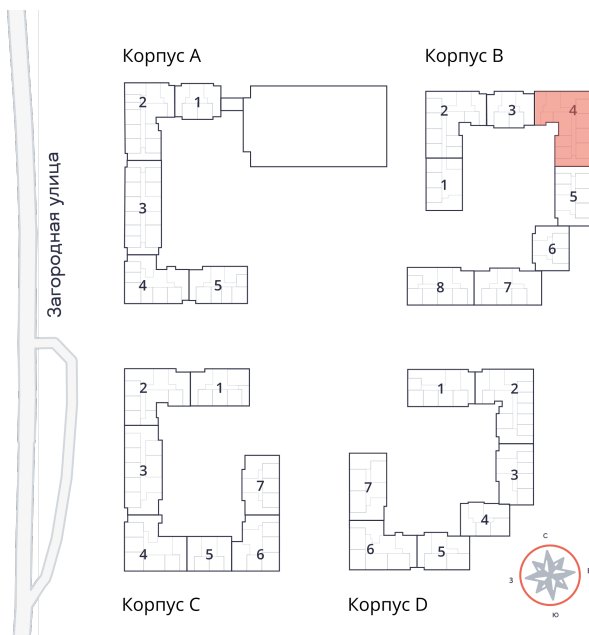

2-комнатная квартира № 246 стоимостью 8 968 960 руб.

Площадь: Этаж: Количество комнат:

58.24 м² 8/9 2

ОФИС ПРОДАЖ

г. Санкт-Петербург, р-н
Московский Московское шоссе, д.
13Б

АДРЕС ОБЪЕКТА

г. Санкт-Петербург, Колпинский
район, г. Колпино, ул. Загородная