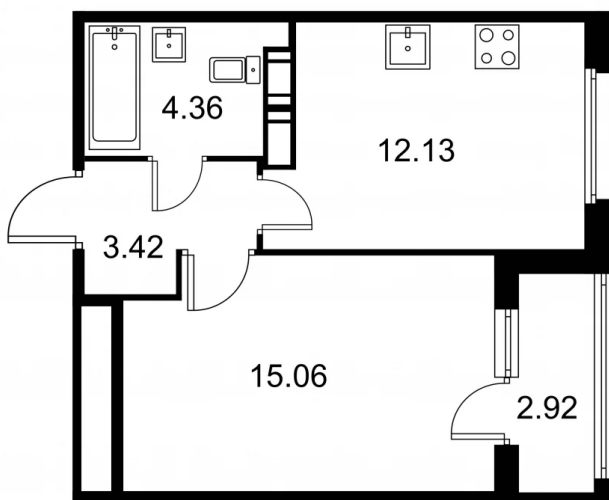

1-комнатная квартира № 250 стоимостью 8 064 044 руб.

Площадь: Этаж: Количество комнат:

36.43 м² 9/9 1

ОФИС ПРОДАЖ

г. Санкт-Петербург, р-н
Московский Московское шоссе, д.
13Б

АДРЕС ОБЪЕКТА

г. Санкт-Петербург, Колпинский
район, г. Колпино, ул. Загородная