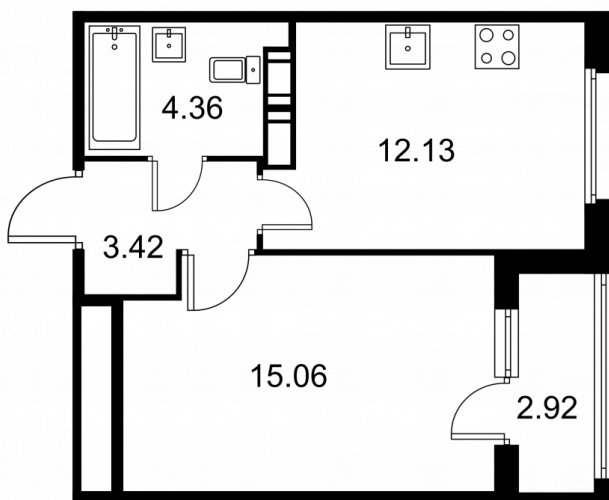

1-комнатная квартира № 250 стоимостью 5 755 940 руб.

Площадь: Этаж: Количество комнат:

36.43 м² 9/9 1

ОФИС ПРОДАЖ

г. Санкт-Петербург, р-н
Московский Московское шоссе, д.
13Б

АДРЕС ОБЪЕКТА

г. Санкт-Петербург, Колпинский
район, г. Колпино, ул. Загородная