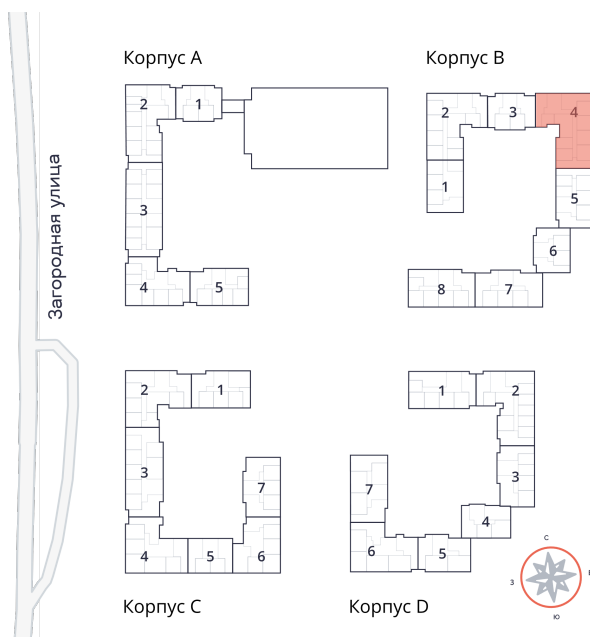

1-комнатная квартира № 250 стоимостью 5 755 940 руб.

Площадь: Этаж: Количество комнат:

36.43 м² 9/9 1

ОФИС ПРОДАЖ

г. Санкт-Петербург, р-н
Московский Московское шоссе, д.
13Б

АДРЕС ОБЪЕКТА

г. Санкт-Петербург, Колпинский
район, г. Колпино, ул. Загородная