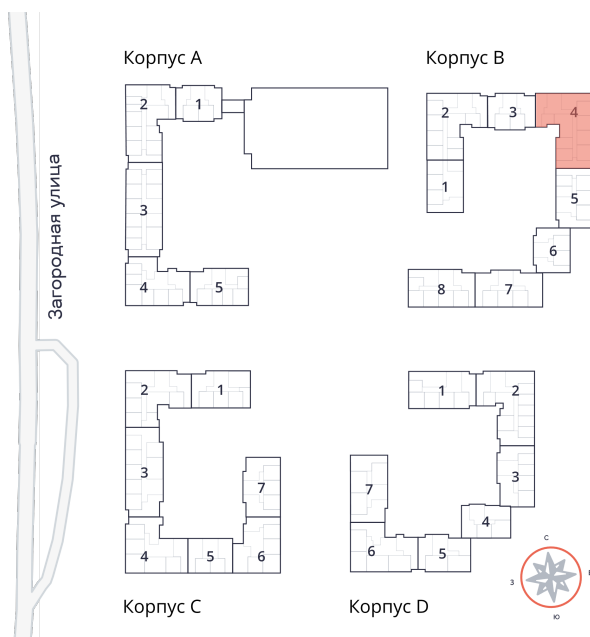

1-комнатная квартира № 250 стоимостью 8 064 044 руб.

Площадь: Этаж: Количество комнат:

36.43 м² 9/9 1

ОФИС ПРОДАЖ

г. Санкт-Петербург, р-н
Московский Московское шоссе, д.
13Б

АДРЕС ОБЪЕКТА

г. Санкт-Петербург, Колпинский
район, г. Колпино, ул. Загородная