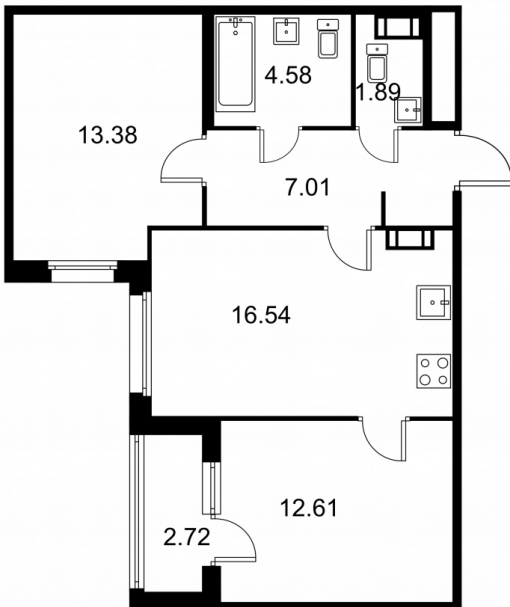

2-комнатная квартира № 255 стоимостью 9 007 090 руб.

Площадь: Этаж: Количество комнат:

57.37 м² 9/9 2

ОФИС ПРОДАЖ

г. Санкт-Петербург, р-н
Московский Московское шоссе, д.
13Б

АДРЕС ОБЪЕКТА

г. Санкт-Петербург, Колпинский
район, г. Колпино, ул. Загородная