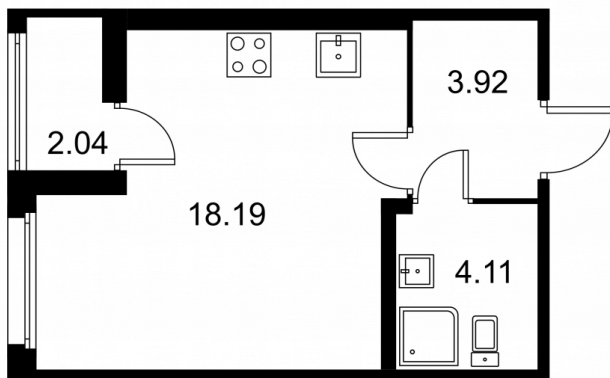

Студия № 258 стоимостью 4 494 600 руб.

Площадь: Этаж: Количество комнат:

27.24 м² 1/9 студия

ОФИС ПРОДАЖ

г. Санкт-Петербург, р-н
Московский Московское шоссе, д.
13Б

АДРЕС ОБЪЕКТА

г. Санкт-Петербург, Колпинский
район, г. Колпино, ул. Загородная