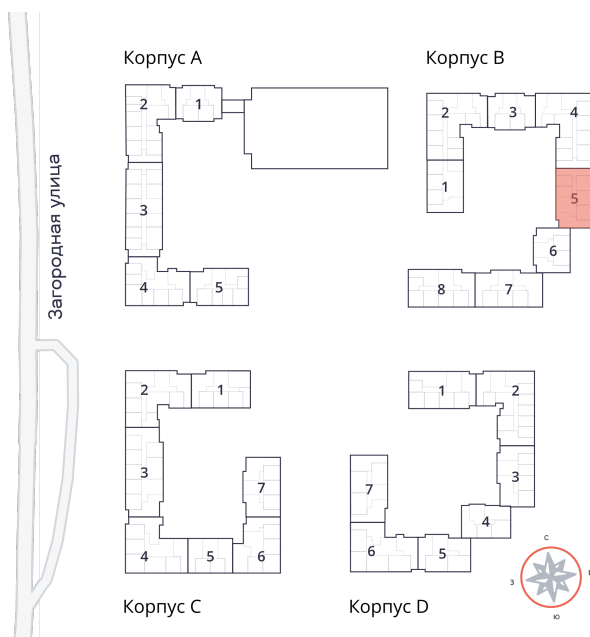

Студия № 258 стоимостью 5 043 404 руб.

Площадь: Этаж: Количество комнат:

27.24 м² 1/9 студия

ОФИС ПРОДАЖ

г. Санкт-Петербург, р-н Московский
Московское шоссе, д. 13Б

АДРЕС ОБЪЕКТА

г. Санкт-Петербург, Колпинский район,
г. Колпино, ул. Загородная