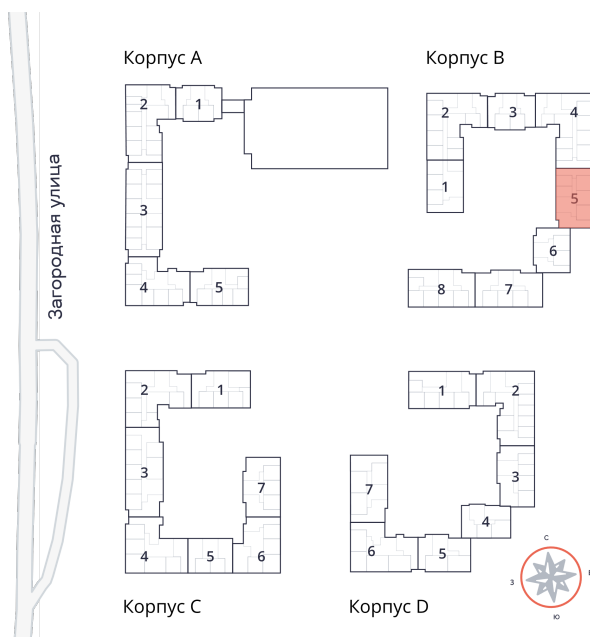

Студия № 258 стоимостью 4 494 600 руб.

Площадь: Этаж: Количество комнат:

27.24 м² 1/9 студия

ОФИС ПРОДАЖ

г. Санкт-Петербург, р-н
Московский Московское шоссе, д.
13Б

АДРЕС ОБЪЕКТА

г. Санкт-Петербург, Колпинский
район, г. Колпино, ул. Загородная