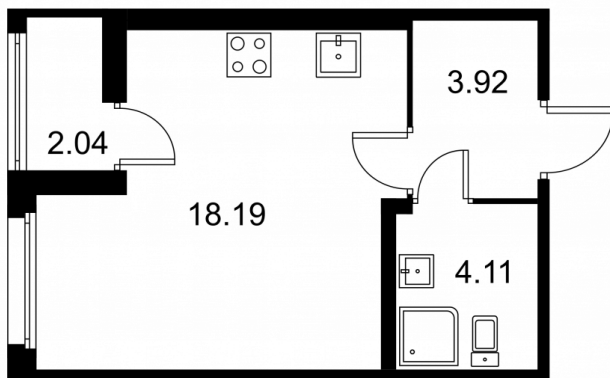

Студия № 258 стоимостью 5 043 404 руб.

Площадь: Этаж: Количество комнат:

27.24 м² 1/9 студия

ОФИС ПРОДАЖ

г. Санкт-Петербург, р-н Московский
Московское шоссе, д. 13Б

АДРЕС ОБЪЕКТА

г. Санкт-Петербург, Колпинский район,
г. Колпино, ул. Загородная