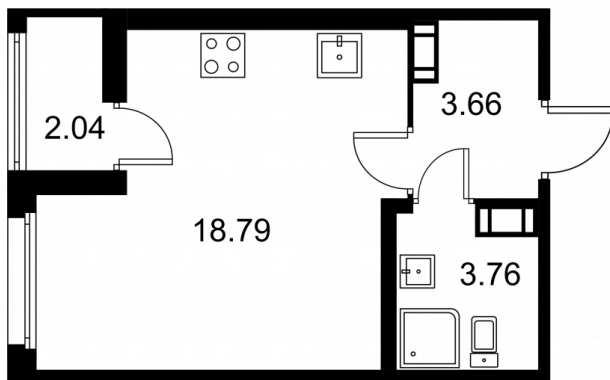

1 № 279 стоимостью 4 492 950 руб.

Площадь: Этаж: Количество комнат:

27.23 м² 4/9 студия

ОФИС ПРОДАЖ

г. Санкт-Петербург, р-н
Московский Московское шоссе, д.
13Б

АДРЕС ОБЪЕКТА

г. Санкт-Петербург, Колпинский
район, г. Колпино, ул. Загородная