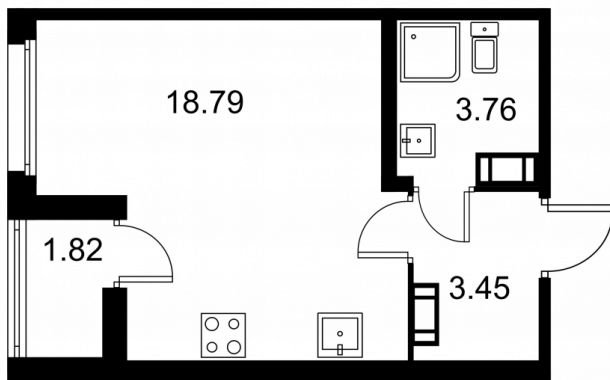

Студия № 285 стоимостью 4 440 150 руб.

Площадь: Этаж: Количество комнат:

26.91 м² 5/9 студия

ОФИС ПРОДАЖ

г. Санкт-Петербург, р-н Московский
Московское шоссе, д. 13Б

АДРЕС ОБЪЕКТА

г. Санкт-Петербург, Колпинский район,
г. Колпино, ул. Загородная