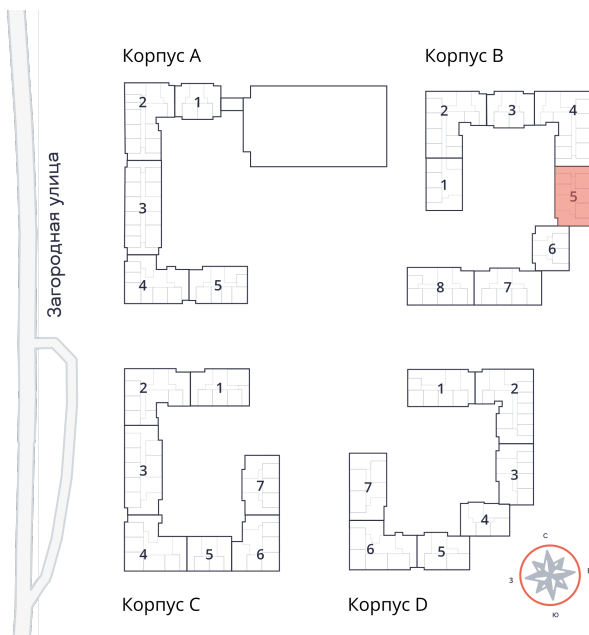

Студия № 285 стоимостью 4 440 150 руб.

Площадь: Этаж: Количество комнат:

26.91 м² 5/9 студия

ОФИС ПРОДАЖ

г. Санкт-Петербург, р-н Московский
Московское шоссе, д. 13Б

АДРЕС ОБЪЕКТА

г. Санкт-Петербург, Колпинский район,
г. Колпино, ул. Загородная