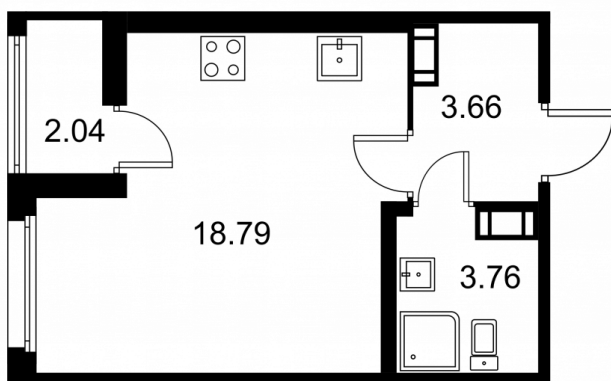

Студия № 286 стоимостью 4 492 950 руб.

Площадь: Этаж: Количество комнат:

27.23 м² 5/9 студия

ОФИС ПРОДАЖ

г. Санкт-Петербург, р-н Московский
Московское шоссе, д. 13Б

АДРЕС ОБЪЕКТА

г. Санкт-Петербург, Колпинский район,
г. Колпино, ул. Загородная