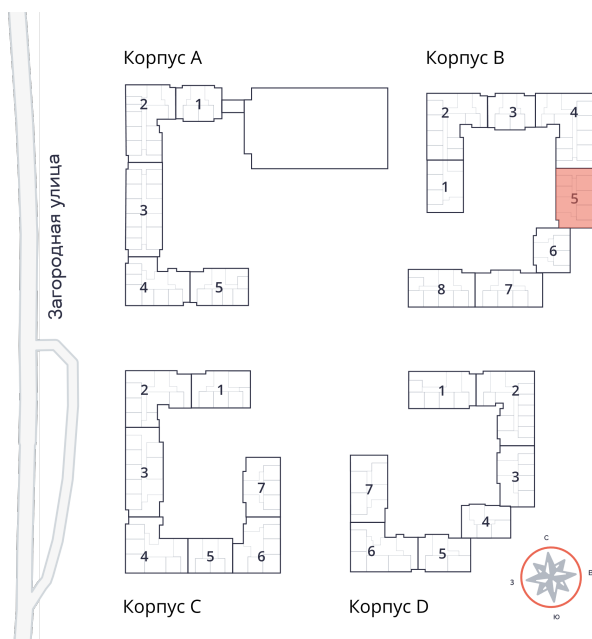

Студия № 286 стоимостью 4 492 950 руб.

Площадь: Этаж: Количество комнат:

27.23 м² 5/9 студия

ОФИС ПРОДАЖ

г. Санкт-Петербург, р-н Московский
Московское шоссе, д. 13Б

АДРЕС ОБЪЕКТА

г. Санкт-Петербург, Колпинский район,
г. Колпино, ул. Загородная