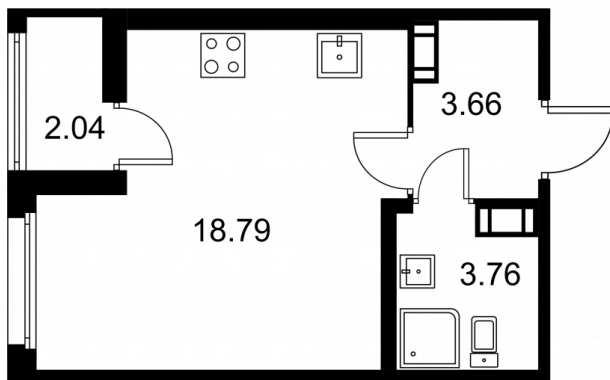

Студия № 300 стоимостью 4 520 180 руб.

Площадь: Этаж: Количество комнат:

27.23 м² 7/9 студия

ОФИС ПРОДАЖ

г. Санкт-Петербург, р-н Московский
Московское шоссе, д. 13Б

АДРЕС ОБЪЕКТА

г. Санкт-Петербург, Колпинский район,
г. Колпино, ул. Загородная