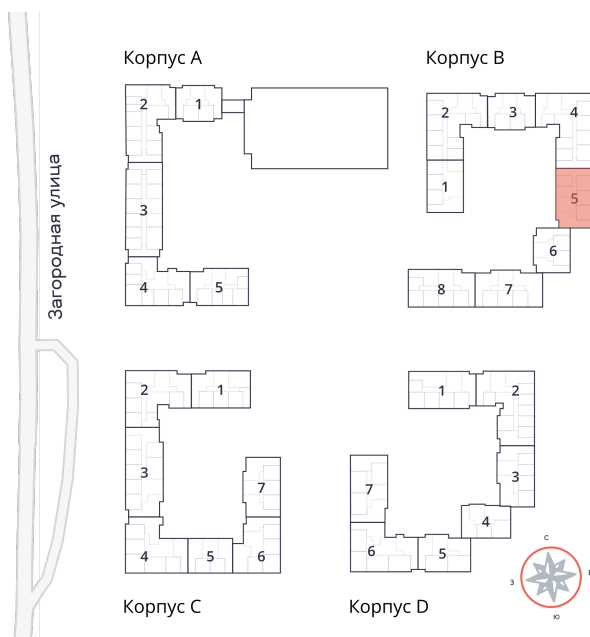

1-комнатная квартира № 310 стоимостью 5 748 800 руб.

Площадь: Этаж: Количество комнат:

35.93 м² 8/9 1

ОФИС ПРОДАЖ

г. Санкт-Петербург, р-н Московский
Московское шоссе, д. 13Б

АДРЕС ОБЪЕКТА

г. Санкт-Петербург, Колпинский район,
г. Колпино, ул. Загородная