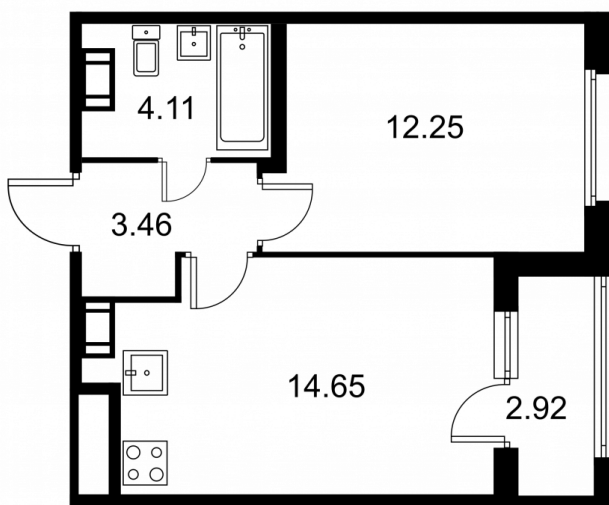

1-комнатная квартира № 310 стоимостью 5 748 800 руб.

Площадь: Этаж: Количество комнат:

35.93 м² 8/9 1

ОФИС ПРОДАЖ

г. Санкт-Петербург, р-н Московский
Московское шоссе, д. 13Б

АДРЕС ОБЪЕКТА

г. Санкт-Петербург, Колпинский район,
г. Колпино, ул. Загородная