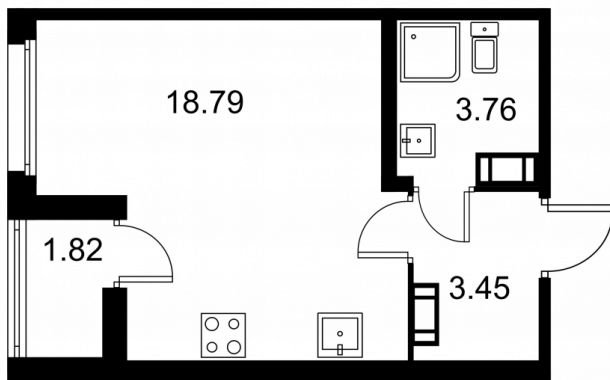

Студия № 313 стоимостью 4 467 060 руб.

Площадь: Этаж: Количество комнат:

26.91 м² 9/9 студия

ОФИС ПРОДАЖ

г. Санкт-Петербург, р-н Московский
Московское шоссе, д. 13Б

АДРЕС ОБЪЕКТА

г. Санкт-Петербург, Колпинский район,
г. Колпино, ул. Загородная