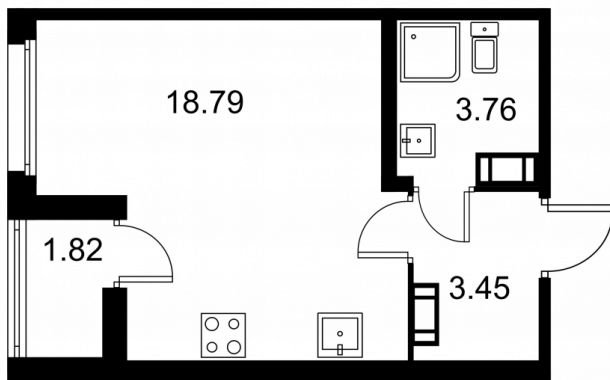

Студия № 313 стоимостью 4 493 970 руб.

Площадь: Этаж: Количество комнат:

26.91 м² 9/9 студия

ОФИС ПРОДАЖ

г. Санкт-Петербург, р-н Московский
Московское шоссе, д. 13Б

АДРЕС ОБЪЕКТА

г. Санкт-Петербург, Колпинский район,
г. Колпино, ул. Загородная