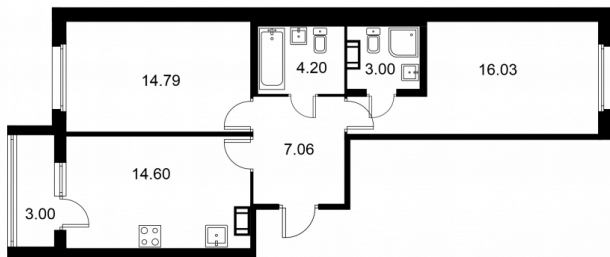

2-комнатная квартира № 335 стоимостью 9 515 937 руб.

Площадь: Этаж: Количество комнат:

61.18 м² 5/9 2

ОФИС ПРОДАЖ

г. Санкт-Петербург, р-н Московский
Московское шоссе, д. 13Б

АДРЕС ОБЪЕКТА

г. Санкт-Петербург, Колпинский район,
г. Колпино, ул. Загородная