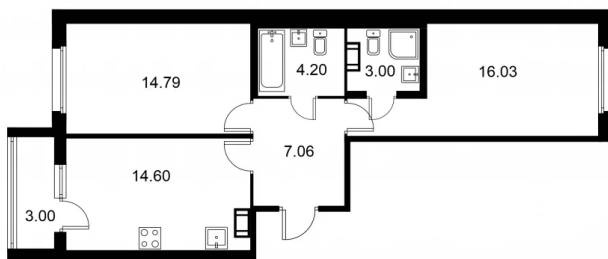

2-комнатная квартира № 335 стоимостью 13 087 106 руб.

Площадь: Этаж: Количество комнат:

61.18 м² 5/9 2

ОФИС ПРОДАЖ

г. Санкт-Петербург, р-н
Московский Московское шоссе, д.
13Б

АДРЕС ОБЪЕКТА

г. Санкт-Петербург, Колпинский
район, г. Колпино, ул. Загородная