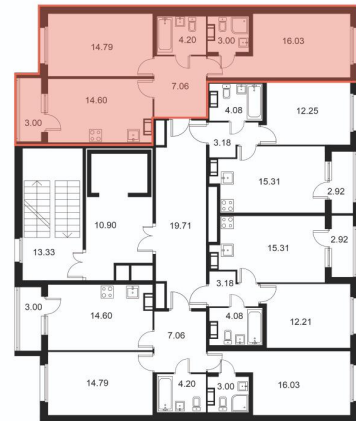

2-комнатная квартира № 335 стоимостью 9 515 937 руб.

Площадь: Этаж: Количество комнат:

61.18 м² 5/9 2

ОФИС ПРОДАЖ

г. Санкт-Петербург, р-н Московский
Московское шоссе, д. 13Б

АДРЕС ОБЪЕКТА

г. Санкт-Петербург, Колпинский район,
г. Колпино, ул. Загородная