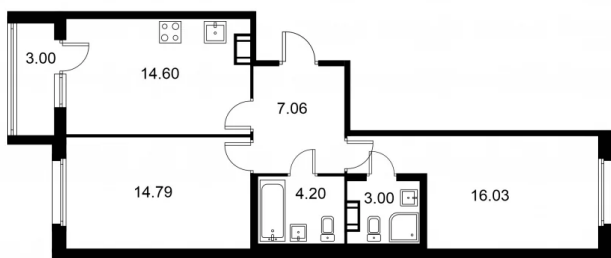

2-комнатная квартира № 338 стоимостью 13 350 144 руб.

Площадь: Этаж: Количество комнат:

61.18 м² 5/9 2

ОФИС ПРОДАЖ

г. Санкт-Петербург, р-н Московский
Московское шоссе, д. 13Б

АДРЕС ОБЪЕКТА

г. Санкт-Петербург, Колпинский район,
г. Колпино, ул. Загородная