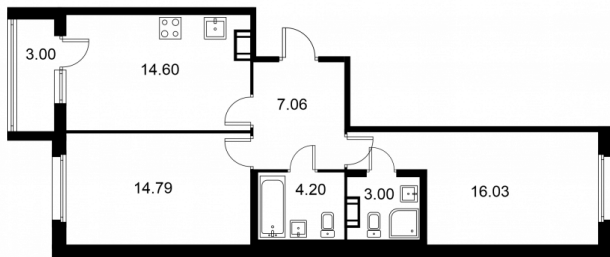

**2-комнатная квартира № 338 стоимостью 9 421 720 руб.**

Площадь: Этаж: Количество комнат:

**61.18 м<sup>2</sup> 5/9 2**

**ОФИС ПРОДАЖ**

г. Санкт-Петербург, р-н Московский  
Московское шоссе, д. 13Б

**АДРЕС ОБЪЕКТА**