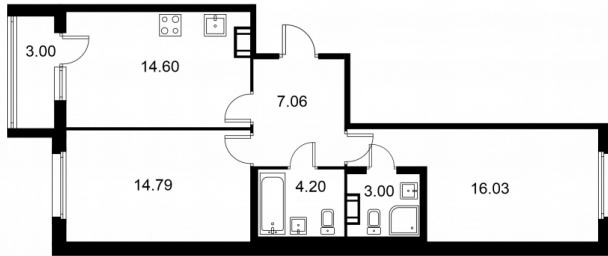

2-комнатная квартира № 350 стоимостью 9 482 900 руб.

Площадь: Этаж: Количество комнат:

61.18 м² 8/9 2

ОФИС ПРОДАЖ

г. Санкт-Петербург, р-н
Московский Московское шоссе, д.
13Б

АДРЕС ОБЪЕКТА

г. Санкт-Петербург, Колпинский
район, г. Колпино, ул. Загородная