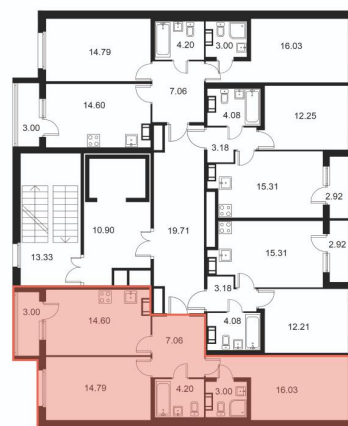

2-комнатная квартира № 350 стоимостью 9 700 089 руб.

Площадь: Этаж: Количество комнат:

61.18 м² 8/9 2

ОФИС ПРОДАЖ

г. Санкт-Петербург, р-н
Московский Московское шоссе, д.
13Б

АДРЕС ОБЪЕКТА

г. Санкт-Петербург, Колпинский
район, г. Колпино, ул. Загородная