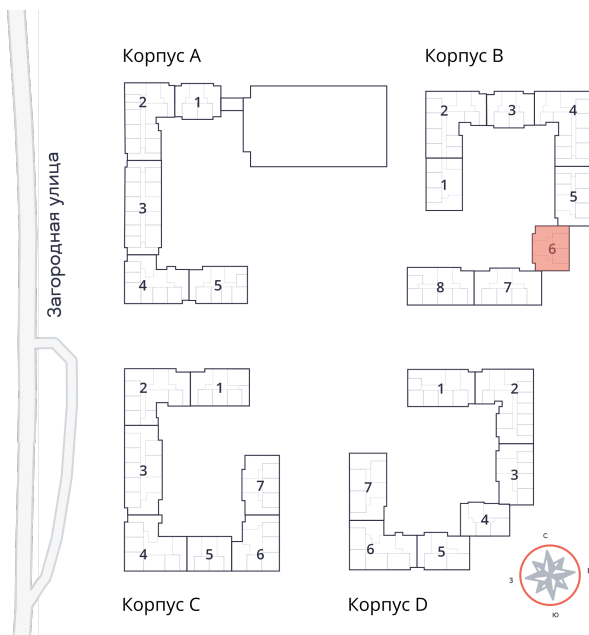

2-комнатная квартира № 350 стоимостью 9 482 900 руб.

Площадь: Этаж: Количество комнат:

61.18 м² 8/9 2

ОФИС ПРОДАЖ

г. Санкт-Петербург, р-н
Московский Московское шоссе, д.
13Б

АДРЕС ОБЪЕКТА

г. Санкт-Петербург, Колпинский
район, г. Колпино, ул. Загородная