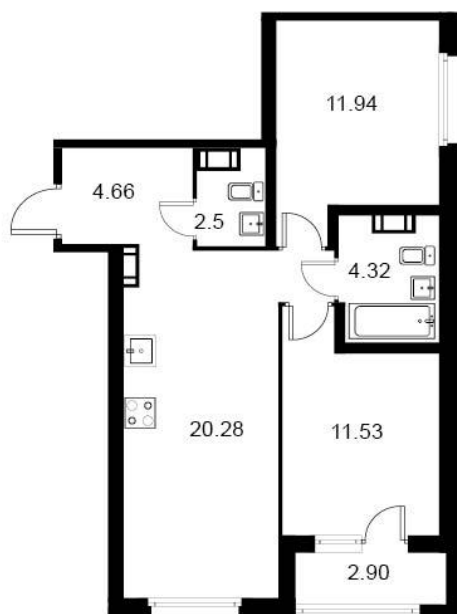

**2-комнатная квартира № 356 стоимостью 9 257 640 руб.**

Площадь: Этаж: Количество комнат:

**57.68 м<sup>2</sup> 1/9 2**

**ОФИС ПРОДАЖ**

г. Санкт-Петербург, р-н  
Московский Московское шоссе, д.  
13Б

**АДРЕС ОБЪЕКТА**