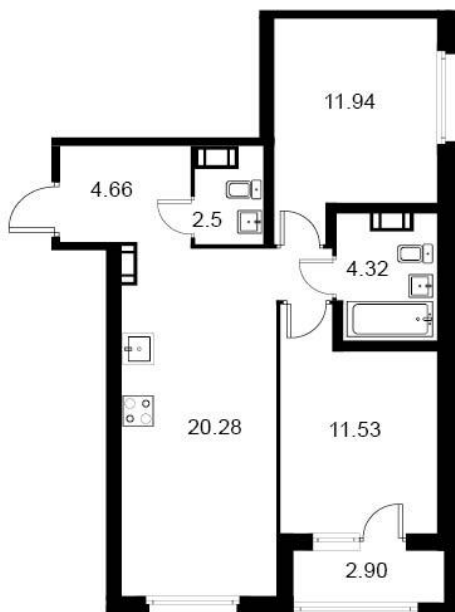

2-комнатная квартира № 356 стоимостью 9 113 440 руб.

Площадь: Этаж: Количество комнат:

57.68 м² 1/9 2

ОФИС ПРОДАЖ

г. Санкт-Петербург, р-н
Московский Московское шоссе, д.
13Б

АДРЕС ОБЪЕКТА

г. Санкт-Петербург, Колпинский
район, г. Колпино, ул. Загородная