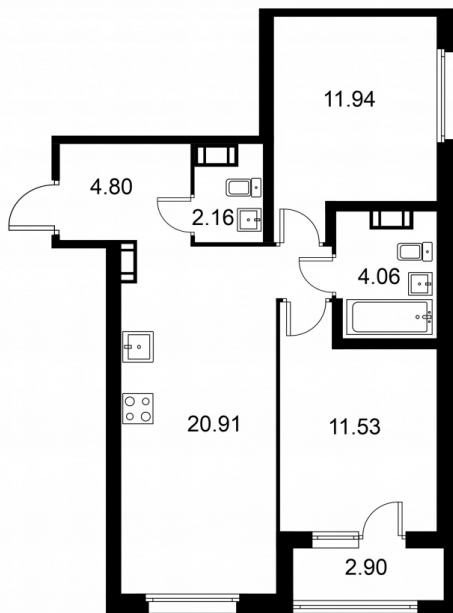

2-комнатная квартира № 380 стоимостью 9 181 275 руб.

Площадь: Этаж: Количество комнат:

56.85 м² 5/9 2

ОФИС ПРОДАЖ

г. Санкт-Петербург, р-н
Московский Московское шоссе, д.
13Б

АДРЕС ОБЪЕКТА

г. Санкт-Петербург, Колпинский
район, г. Колпино, ул. Загородная