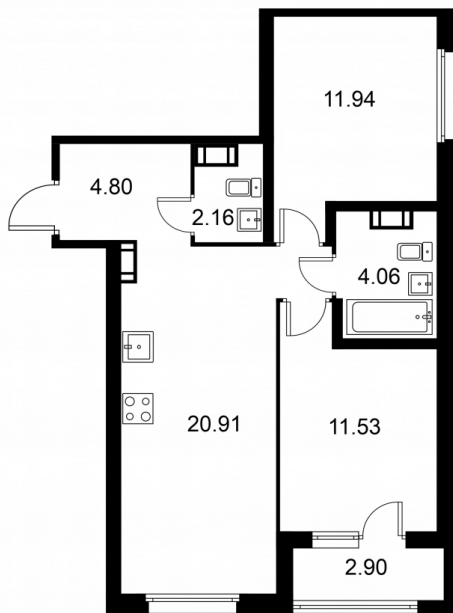

2-комнатная квартира № 380 стоимостью 9 039 150 руб.

Площадь: Этаж: Количество комнат:

56.85 м² 5/9 2

ОФИС ПРОДАЖ

г. Санкт-Петербург, р-н
Московский Московское шоссе, д.
13Б

АДРЕС ОБЪЕКТА

г. Санкт-Петербург, Колпинский
район, г. Колпино, ул. Загородная