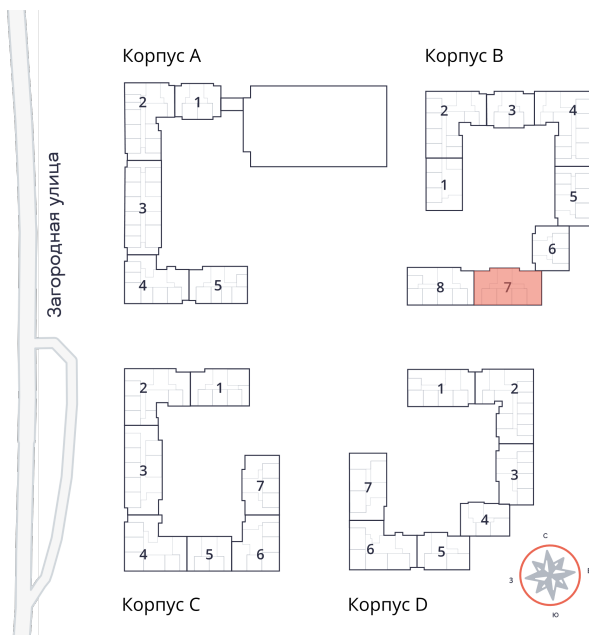

2-комнатная квартира № 380 стоимостью 9 039 150 руб.

Площадь: Этаж: Количество комнат:

56.85 м² 5/9 2

ОФИС ПРОДАЖ

г. Санкт-Петербург, р-н
Московский Московское шоссе, д.
13Б

АДРЕС ОБЪЕКТА

г. Санкт-Петербург, Колпинский
район, г. Колпино, ул. Загородная