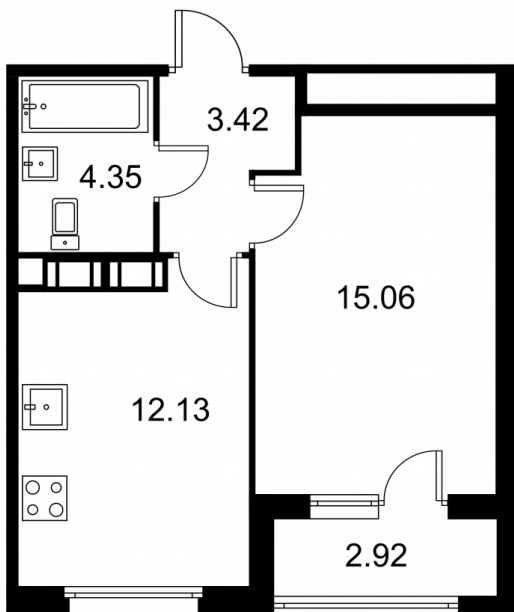

1-комнатная квартира № 388 стоимостью 5 754 360 руб.

Площадь: Этаж: Количество комнат:

36.42 м² 6/9 1

ОФИС ПРОДАЖ

г. Санкт-Петербург, р-н
Московский Московское шоссе, д.
13Б

АДРЕС ОБЪЕКТА

г. Санкт-Петербург, Колпинский
район, г. Колпино, ул. Загородная