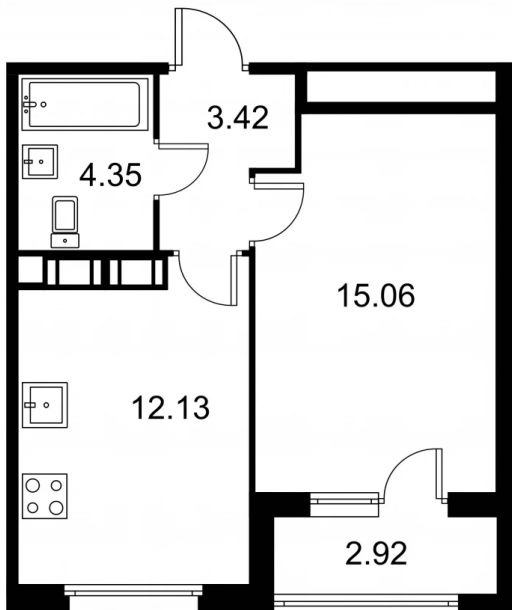

1-комнатная квартира № 388 стоимостью 8 064 509 руб.

Площадь: Этаж: Количество комнат:

36.42 м² 6/9 1

ОФИС ПРОДАЖ

г. Санкт-Петербург, р-н
Московский Московское шоссе, д.
13Б

АДРЕС ОБЪЕКТА

г. Санкт-Петербург, Колпинский
район, г. Колпино, ул. Загородная