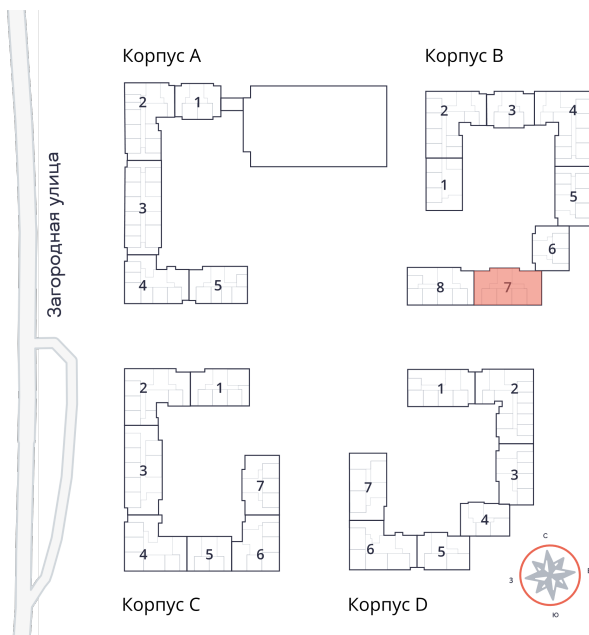

1-комнатная квартира № 388 стоимостью 8 064 509 руб.

Площадь: Этаж: Количество комнат:

36.42 м² 6/9 1

ОФИС ПРОДАЖ

г. Санкт-Петербург, р-н
Московский Московское шоссе, д.
13Б

АДРЕС ОБЪЕКТА

г. Санкт-Петербург, Колпинский
район, г. Колпино, ул. Загородная