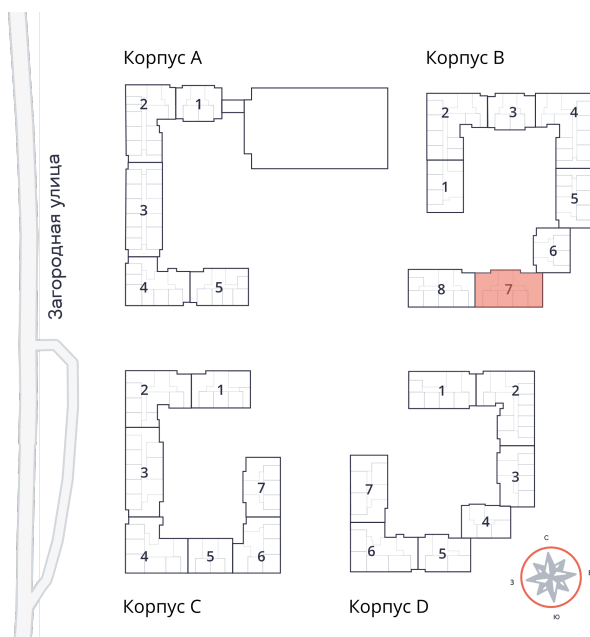

1-комнатная квартира № 388 стоимостью 5 754 360 руб.

Площадь: Этаж: Количество комнат:

36.42 м² 6/9 1

ОФИС ПРОДАЖ

г. Санкт-Петербург, р-н Московский
Московское шоссе, д. 13Б

АДРЕС ОБЪЕКТА

г. Санкт-Петербург, Колпинский район,
г. Колпино, ул. Загородная