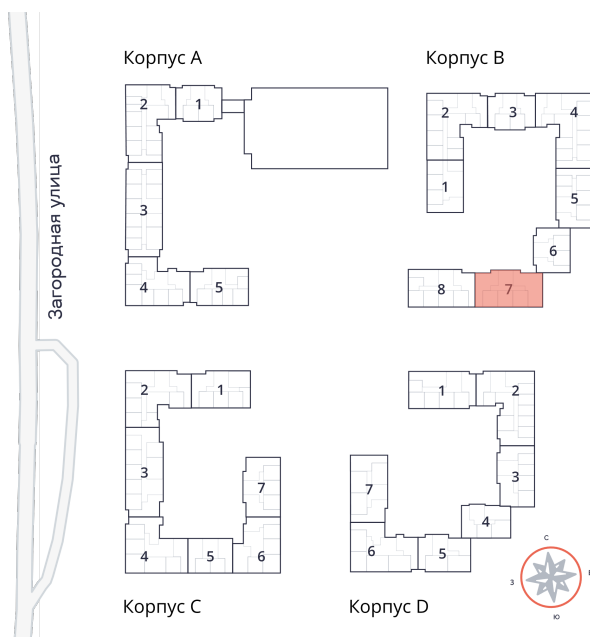

1-комнатная квартира № 388 стоимостью 5 754 360 руб.

Площадь: Этаж: Количество комнат:

36.42 м² 6/9 1

ОФИС ПРОДАЖ

г. Санкт-Петербург, р-н
Московский Московское шоссе, д.
13Б

АДРЕС ОБЪЕКТА

г. Санкт-Петербург, Колпинский
район, г. Колпино, ул. Загородная