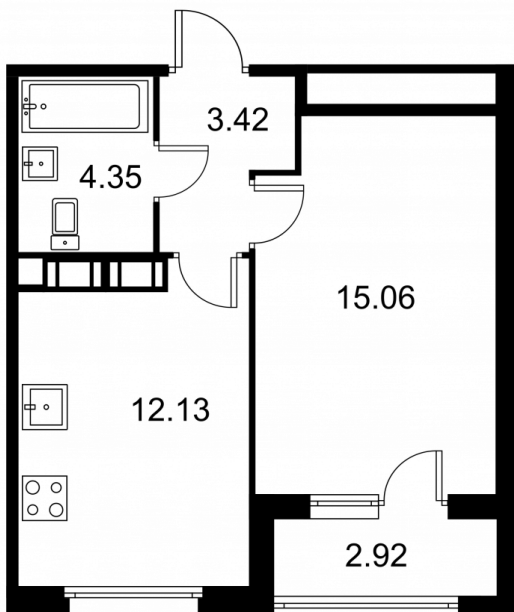

1-комнатная квартира № 388 стоимостью 5 754 360 руб.

Площадь: Этаж: Количество комнат:

36.42 м² 6/9 1

ОФИС ПРОДАЖ

г. Санкт-Петербург, р-н Московский
Московское шоссе, д. 13Б

АДРЕС ОБЪЕКТА

г. Санкт-Петербург, Колпинский район,
г. Колпино, ул. Загородная