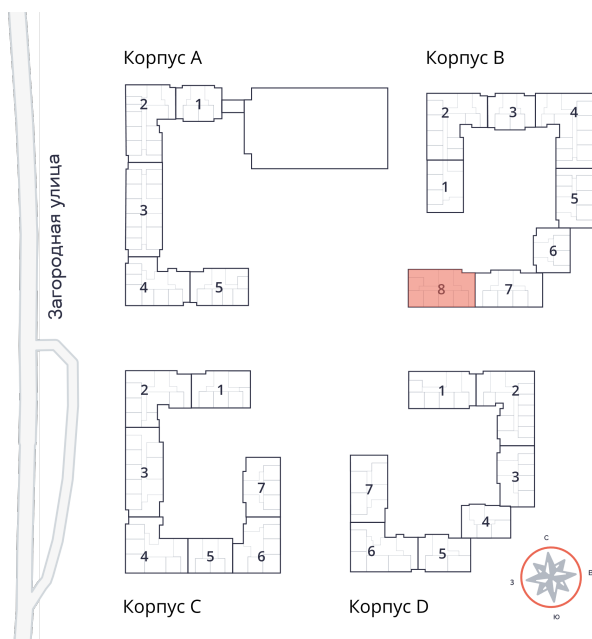

Студия № 414 стоимостью 4 363 900 руб.

Площадь: Этаж: Количество комнат:

25.67 м² 1/9 студия

ОФИС ПРОДАЖ

г. Санкт-Петербург, р-н
Московский Московское шоссе, д.
13Б

АДРЕС ОБЪЕКТА

г. Санкт-Петербург, Колпинский
район, г. Колпино, ул. Загородная