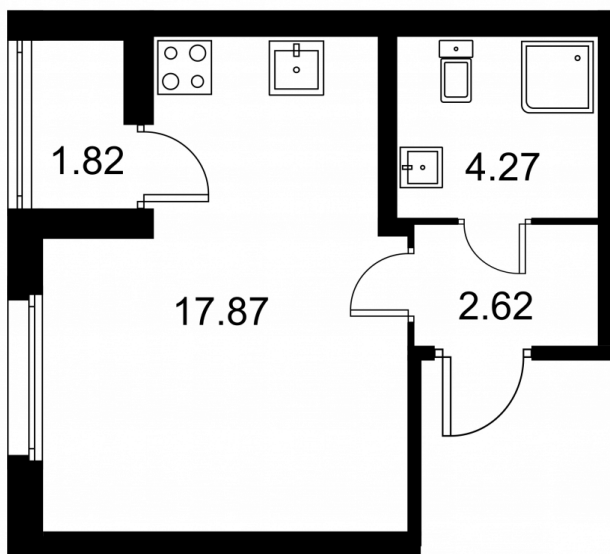

Студия № 414 стоимостью 4 363 900 руб.

Площадь: Этаж: Количество комнат:

25.67 м² 1/9 студия

ОФИС ПРОДАЖ

г. Санкт-Петербург, р-н
Московский Московское шоссе, д.
13Б

АДРЕС ОБЪЕКТА

г. Санкт-Петербург, Колпинский
район, г. Колпино, ул. Загородная