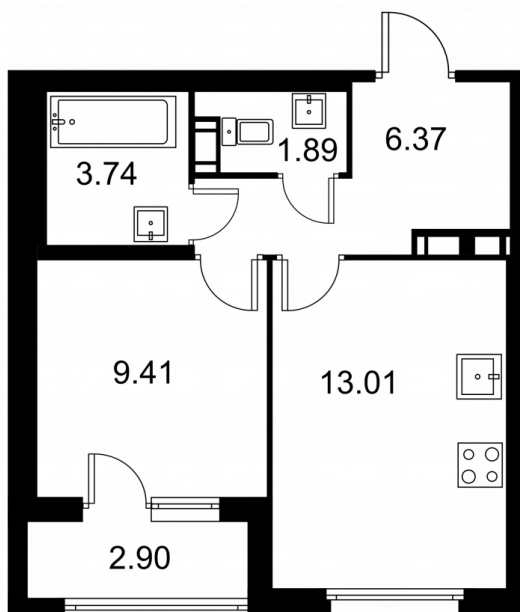

1-комнатная квартира № 420 стоимостью 5 595 720 руб.

Площадь: Этаж: Количество комнат:

35.87 м² 2/9 1

ОФИС ПРОДАЖ

г. Санкт-Петербург, р-н
Московский Московское шоссе, д.
13Б

АДРЕС ОБЪЕКТА

г. Санкт-Петербург, Колпинский
район, г. Колпино, ул. Загородная