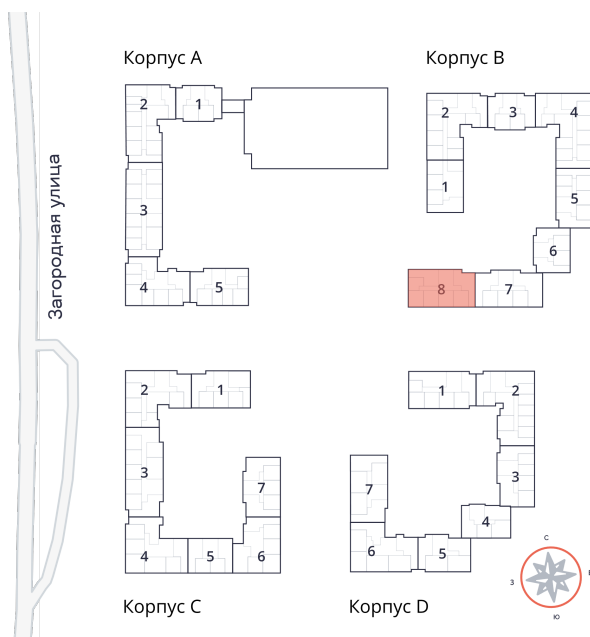

Студия № 435 стоимостью 5 363 353 руб.

Площадь: Этаж: Количество комнат:

25.18 м² 4/9 студия

ОФИС ПРОДАЖ

г. Санкт-Петербург, р-н
Московский Московское шоссе, д.
13Б

АДРЕС ОБЪЕКТА

г. Санкт-Петербург, Колпинский
район, г. Колпино, ул. Загородная