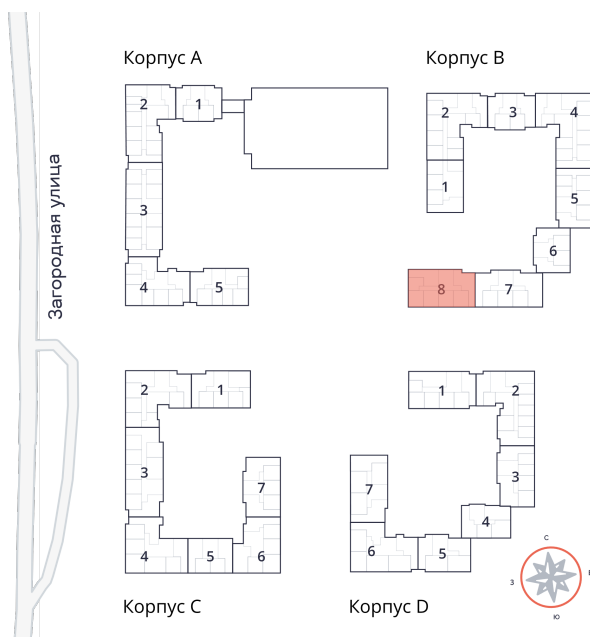

**Студия № 435 стоимостью 4 305 780 руб.**

Площадь: Этаж: Количество комнат:

**25.18 м<sup>2</sup> 4/9 студия**

## **АДРЕС ОБЪЕКТА**

г. Санкт-Петербург, Колпинский  
район, г. Колпино, ул. Загородная