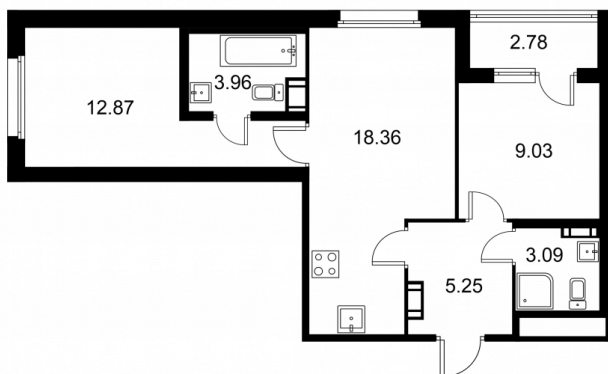

2-комнатная квартира № 436 стоимостью 8 632 000 руб.

Площадь: Этаж: Количество комнат:

53.95 м² 4/9 2

ОФИС ПРОДАЖ

г. Санкт-Петербург, р-н
Московский Московское шоссе, д.
13Б

АДРЕС ОБЪЕКТА

г. Санкт-Петербург, Колпинский
район, г. Колпино, ул. Загородная