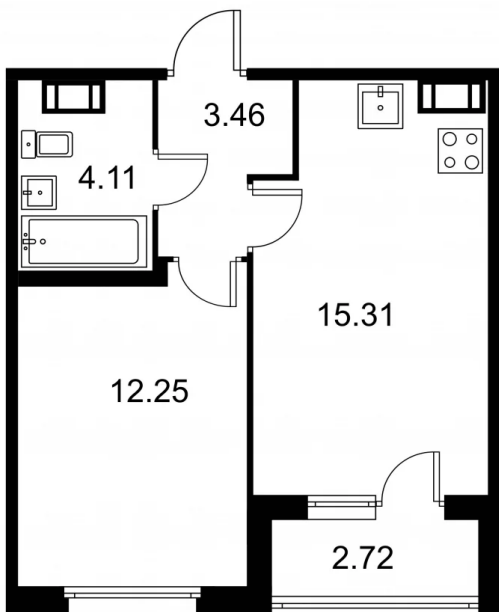

1-комнатная квартира № 438 стоимостью 6 969 542 руб.

Площадь: Этаж: Количество комнат:

36.49 м² 5/9 1

ОФИС ПРОДАЖ

г. Санкт-Петербург, р-н
Московский Московское шоссе, д.
13Б

АДРЕС ОБЪЕКТА

г. Санкт-Петербург, Колпинский
район, г. Колпино, ул. Загородная