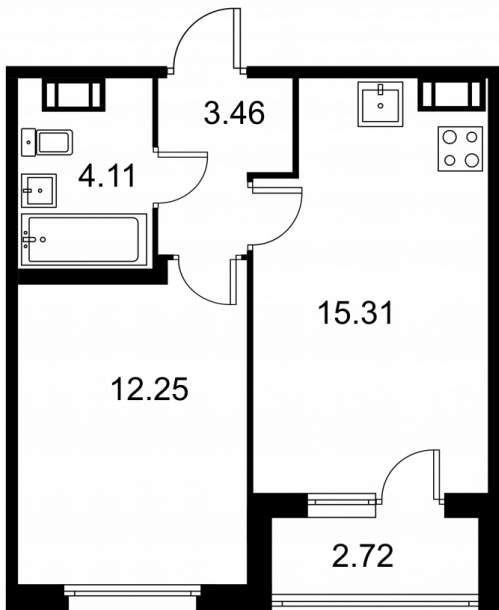

1-комнатная квартира № 438 стоимостью 5 765 420 руб.

Площадь: Этаж: Количество комнат:

36.49 м² 5/9 1

ОФИС ПРОДАЖ

г. Санкт-Петербург, р-н Московский
Московское шоссе, д. 13Б

АДРЕС ОБЪЕКТА

г. Санкт-Петербург, Колпинский район,
г. Колпино, ул. Загородная