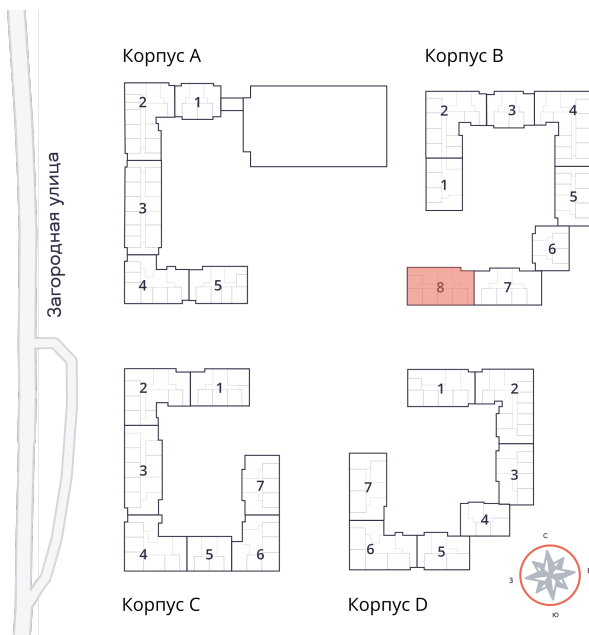

Студия № 442 стоимостью 5 363 353 руб.

Площадь: Этаж: Количество комнат:

25.18 м² 5/9 студия

ОФИС ПРОДАЖ

г. Санкт-Петербург, р-н
Московский Московское шоссе, д.
13Б

АДРЕС ОБЪЕКТА

г. Санкт-Петербург, Колпинский
район, г. Колпино, ул. Загородная