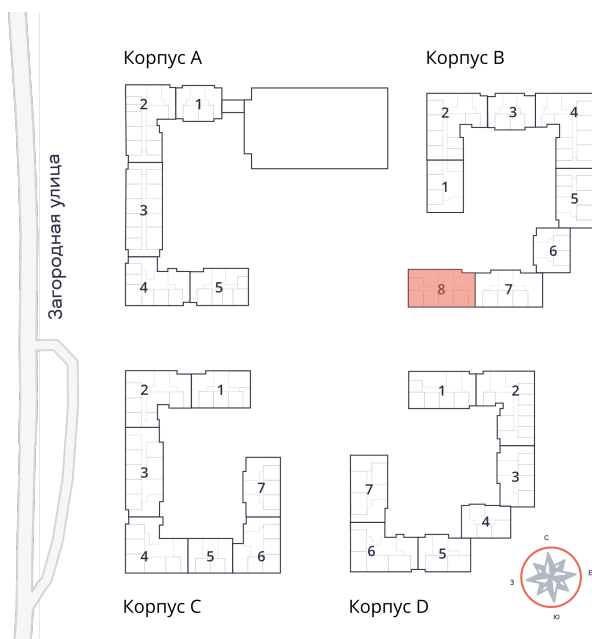

Студия № 442 стоимостью 4 305 780 руб.

Площадь: Этаж: Количество комнат:

25.18 м² 5/9 студия

ОФИС ПРОДАЖ

г. Санкт-Петербург, р-н
Московский Московское шоссе, д.
13Б

АДРЕС ОБЪЕКТА

г. Санкт-Петербург, Колпинский
район, г. Колпино, ул. Загородная