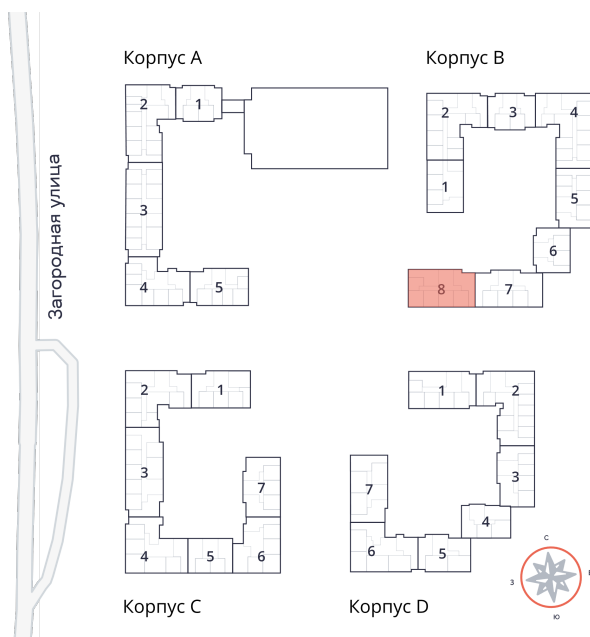

2-комнатная квартира № 443 стоимостью 8 766 875 руб.

Площадь: Этаж: Количество комнат:

53.95 м² 5/9 2

ОФИС ПРОДАЖ

г. Санкт-Петербург, р-н Московский
Московское шоссе, д. 13Б

АДРЕС ОБЪЕКТА

г. Санкт-Петербург, Колпинский район,
г. Колпино, ул. Загородная