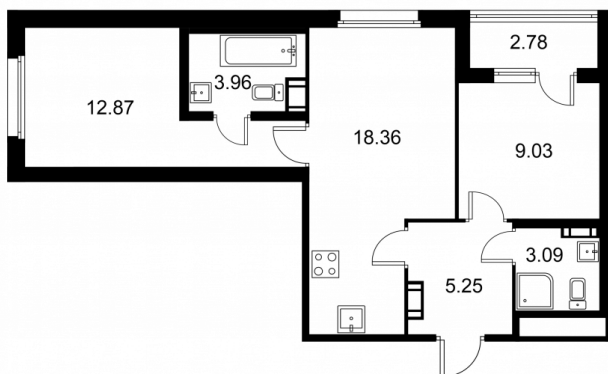

2-комнатная квартира № 443 стоимостью 8 632 000 руб.

Площадь: Этаж: Количество комнат:

53.95 м² 5/9 2

ОФИС ПРОДАЖ

г. Санкт-Петербург, р-н Московский
Московское шоссе, д. 13Б

АДРЕС ОБЪЕКТА

г. Санкт-Петербург, Колпинский район,
г. Колпино, ул. Загородная