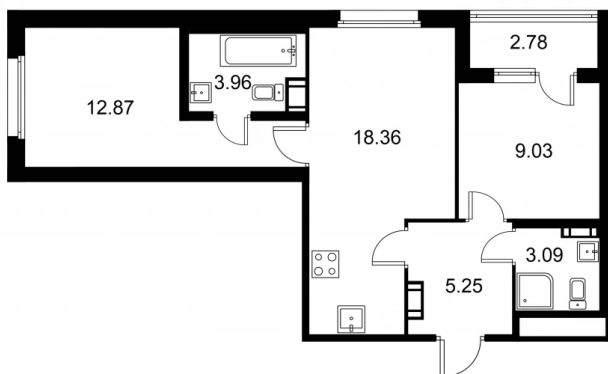

**2-комнатная квартира № 443 стоимостью 11 518 413 руб.**

Площадь: Этаж: Количество комнат:

**53.95 м<sup>2</sup> 5/9 2**

**ОФИС ПРОДАЖ**

г. Санкт-Петербург, р-н Московский  
Московское шоссе, д. 13Б

**АДРЕС ОБЪЕКТА**