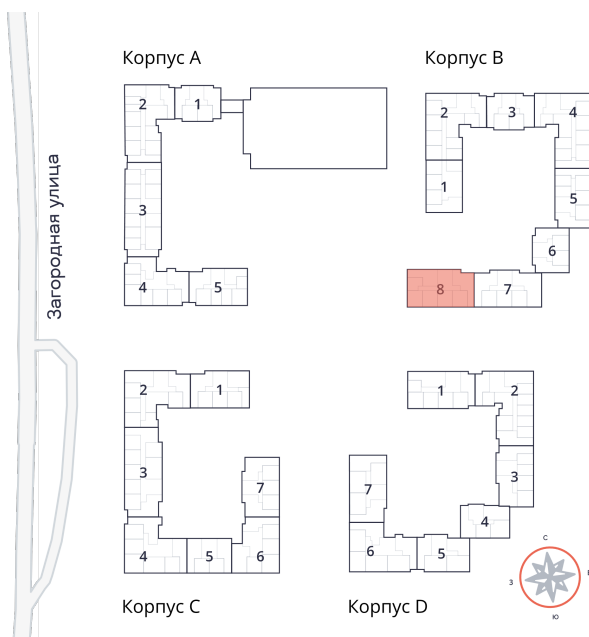

**2-комнатная квартира № 443 стоимостью 11 518 413 руб.**

Площадь: Этаж: Количество комнат:

**53.95 м<sup>2</sup> 5/9 2**

**ОФИС ПРОДАЖ**

г. Санкт-Петербург, р-н Московский  
Московское шоссе, д. 13Б

**АДРЕС ОБЪЕКТА**

г. Санкт-Петербург, Колпинский район,  
г. Колпино, ул. Загородная