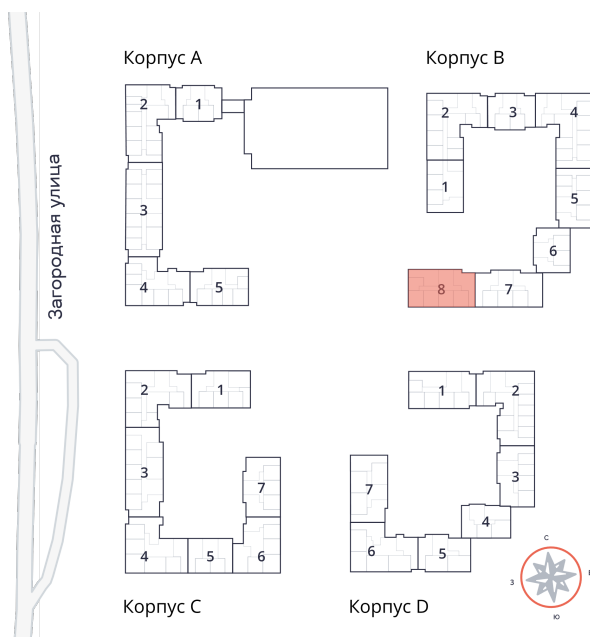

2-комнатная квартира № 443 стоимостью 8 632 000 руб.

Площадь: Этаж: Количество комнат:

53.95 м² 5/9 2

ОФИС ПРОДАЖ

г. Санкт-Петербург, р-н Московский
Московское шоссе, д. 13Б

АДРЕС ОБЪЕКТА

г. Санкт-Петербург, Колпинский район,
г. Колпино, ул. Загородная