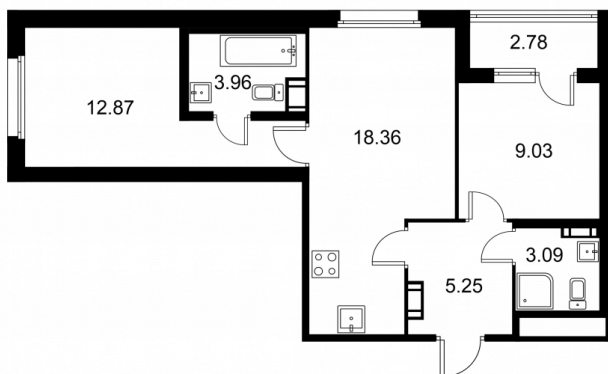

2-комнатная квартира № 443 стоимостью 8 766 875 руб.

Площадь: Этаж: Количество комнат:

53.95 м² 5/9 2

ОФИС ПРОДАЖ

г. Санкт-Петербург, р-н Московский
Московское шоссе, д. 13Б

АДРЕС ОБЪЕКТА

г. Санкт-Петербург, Колпинский район,
г. Колпино, ул. Загородная