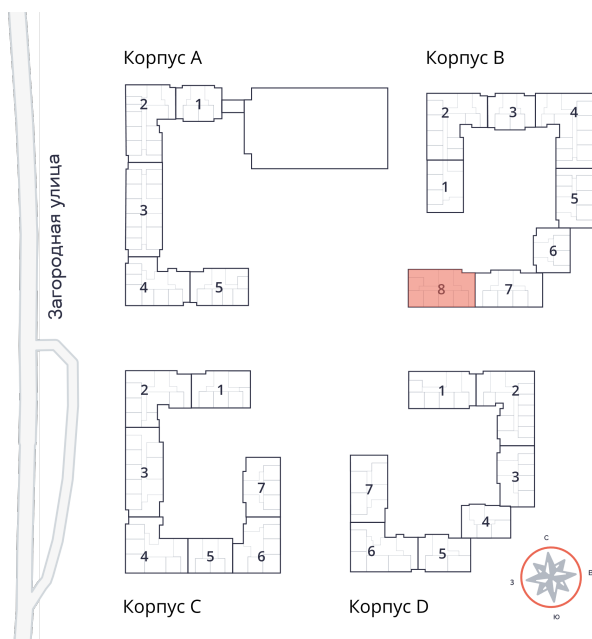

Студия № 449 стоимостью 4 530 688 руб.

Площадь: Этаж: Количество комнат:

25.18 м² 6/9 студия

ОФИС ПРОДАЖ

г. Санкт-Петербург, р-н Московский
Московское шоссе, д. 13Б

АДРЕС ОБЪЕКТА

г. Санкт-Петербург, Колпинский район,
г. Колпино, ул. Загородная