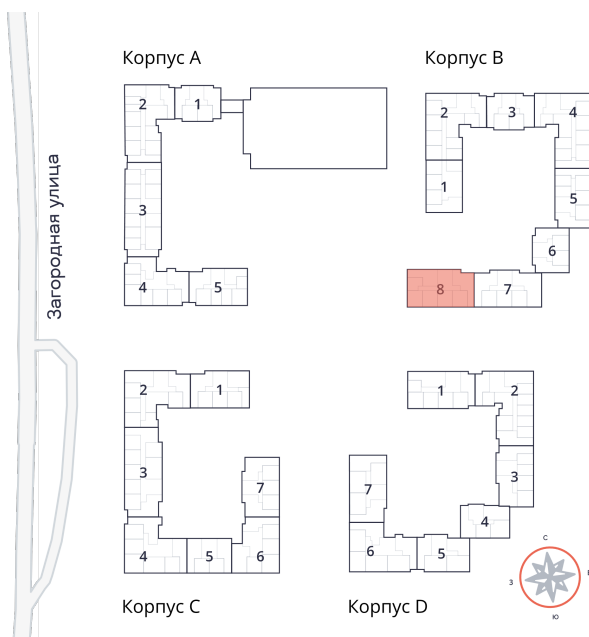

Студия № 449 стоимостью 4 330 960 руб.

Площадь: Этаж: Количество комнат:

25.18 м² 6/9 студия

ОФИС ПРОДАЖ

г. Санкт-Петербург, р-н Московский
Московское шоссе, д. 13Б

АДРЕС ОБЪЕКТА

г. Санкт-Петербург, Колпинский район,
г. Колпино, ул. Загородная