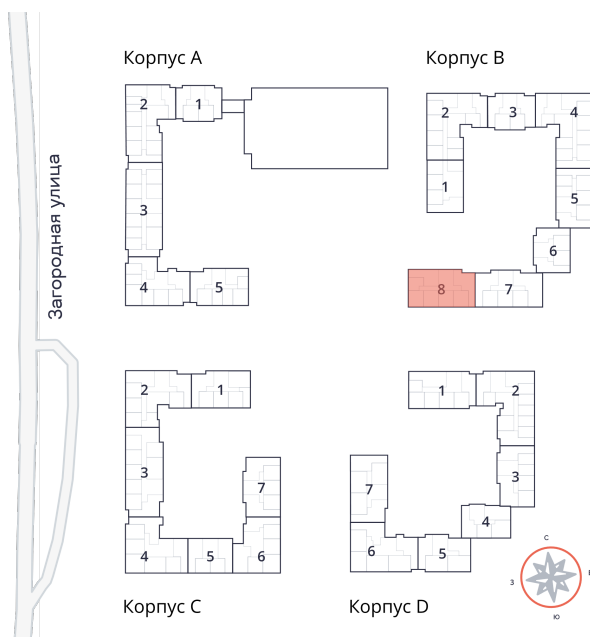

Студия № 456 стоимостью 4 330 960 руб.

Площадь: Этаж: Количество комнат:

25.18 м² 7/9 студия

ОФИС ПРОДАЖ

г. Санкт-Петербург, р-н Московский
Московское шоссе, д. 13Б

АДРЕС ОБЪЕКТА

г. Санкт-Петербург, Колпинский район,
г. Колпино, ул. Загородная