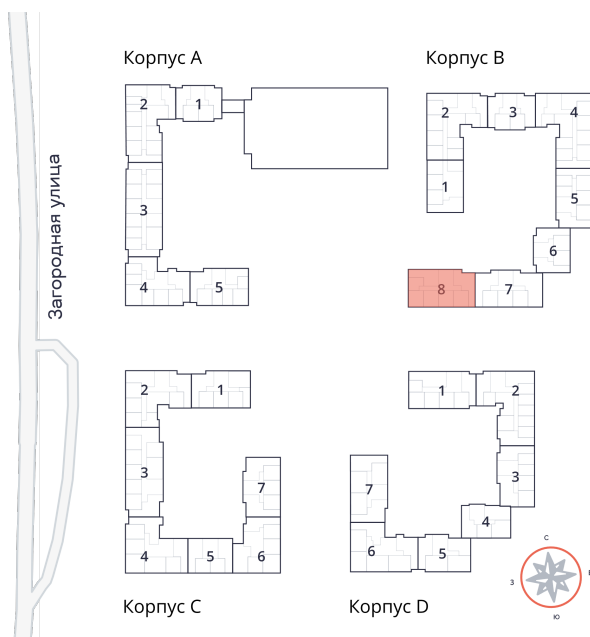

Студия № 456 стоимостью 6 071 712 руб.

Площадь: Этаж: Количество комнат:

25.18 м² 7/9 студия

ОФИС ПРОДАЖ

г. Санкт-Петербург, р-н
Московский Московское шоссе, д.
13Б

АДРЕС ОБЪЕКТА

г. Санкт-Петербург, Колпинский
район, г. Колпино, ул. Загородная