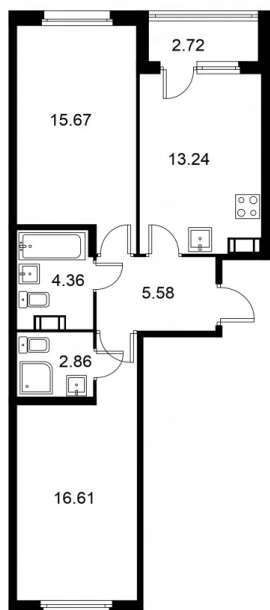

**2-комнатная квартира № 248 стоимостью 12 317 143 руб.**

Площадь: Этаж: Количество комнат:

**59.68 м<sup>2</sup> 3/9 2**

**ОФИС ПРОДАЖ**

г. Санкт-Петербург, р-н  
Московский Московское шоссе, д.  
13Б

**АДРЕС ОБЪЕКТА**