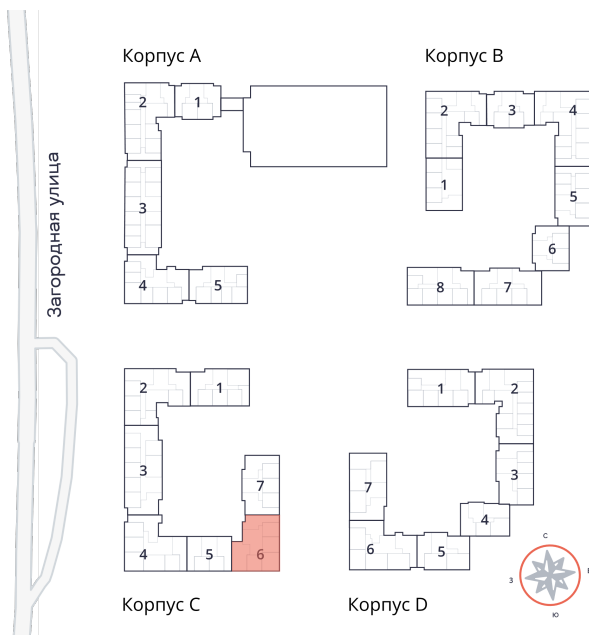

2-комнатная квартира № 285 стоимостью 12 275 636 руб.

Площадь: Этаж: Количество комнат:

61.58 м² 4/9 2

ОФИС ПРОДАЖ

г. Санкт-Петербург, р-н
Московский Московское шоссе, д.
13Б

АДРЕС ОБЪЕКТА

г. Санкт-Петербург, Колпинский
район, г. Колпино, ул. Загородная