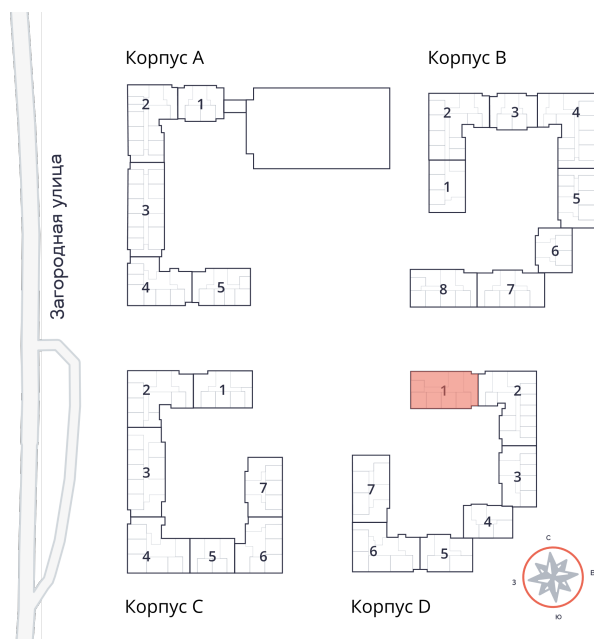

Студия № 12 стоимостью 5 035 325 руб.

Площадь: Этаж: Количество комнат:

22.87 м² 2/9 студия

ОФИС ПРОДАЖ

г. Санкт-Петербург, р-н
Московский Московское шоссе, д.
13Б

АДРЕС ОБЪЕКТА

г. Санкт-Петербург, Колпинский
район, г. Колпино, ул. Загородная