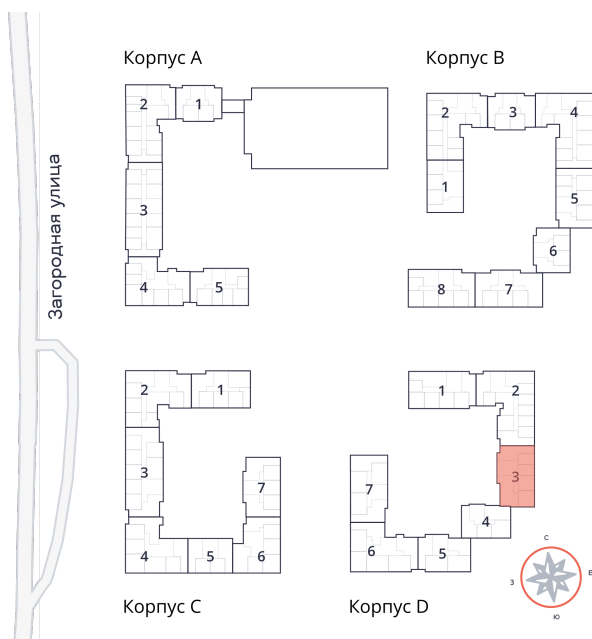

Студия № 162 стоимостью 5 727 679 руб.

Площадь: Этаж: Количество комнат:

27.35 м² 1/9 студия

ОФИС ПРОДАЖ

г. Санкт-Петербург, р-н
Московский Московское шоссе, д.
13Б

АДРЕС ОБЪЕКТА

г. Санкт-Петербург, Колпинский
район, г. Колпино, ул. Загородная