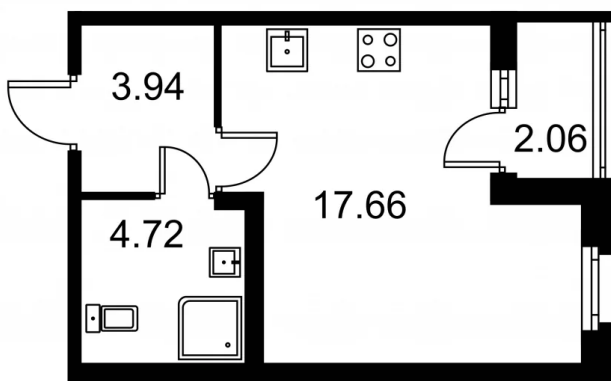

Студия № 162 стоимостью 5 727 679 руб.

Площадь: Этаж: Количество комнат:

27.35 м² 1/9 студия

ОФИС ПРОДАЖ

г. Санкт-Петербург, р-н
Московский Московское шоссе, д.
13Б

АДРЕС ОБЪЕКТА

г. Санкт-Петербург, Колпинский
район, г. Колпино, ул. Загородная