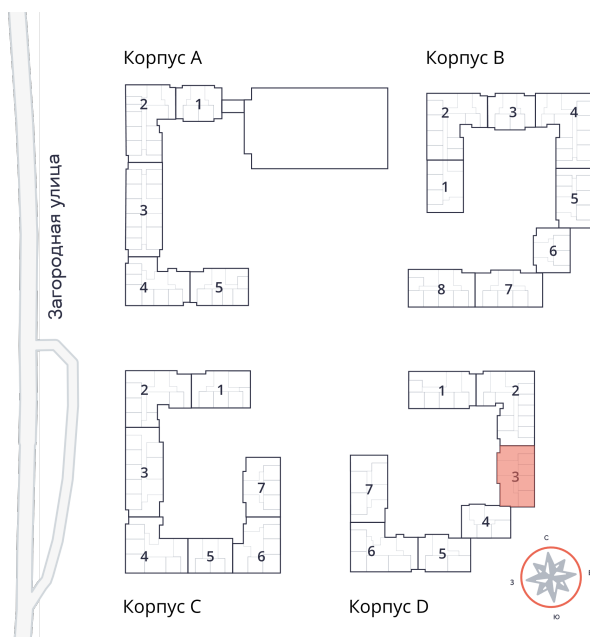

Студия № 168 стоимостью 5 607 053 руб.

Площадь: Этаж: Количество комнат:

26.28 м² 2/9 студия

ОФИС ПРОДАЖ

г. Санкт-Петербург, р-н Московский
Московское шоссе, д. 13Б

АДРЕС ОБЪЕКТА

г. Санкт-Петербург, Колпинский район,
г. Колпино, ул. Загородная