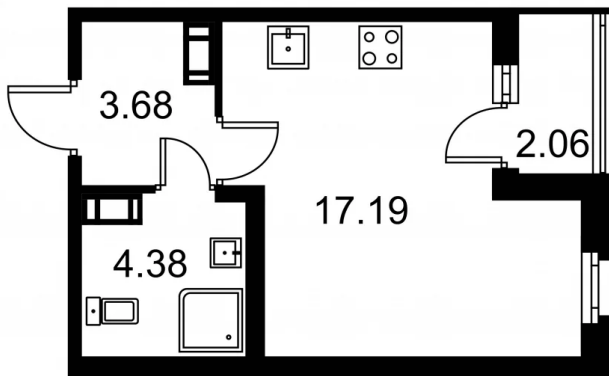

Студия № 168 стоимостью 5 607 053 руб.

Площадь: Этаж: Количество комнат:

26.28 м² 2/9 студия

ОФИС ПРОДАЖ

г. Санкт-Петербург, р-н Московский
Московское шоссе, д. 13Б

АДРЕС ОБЪЕКТА

г. Санкт-Петербург, Колпинский район,
г. Колпино, ул. Загородная