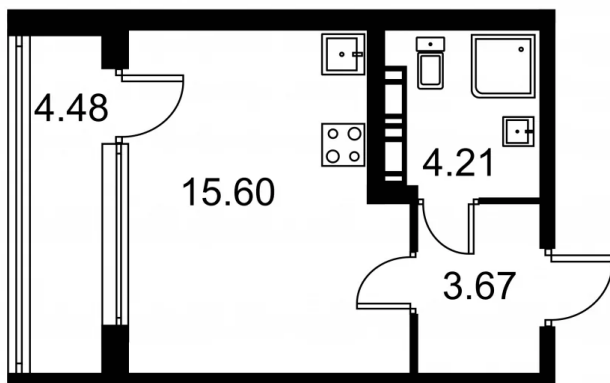

Студия № 322 стоимостью 5 051 122 руб.

Площадь: Этаж: Количество комнат:

25.72 м² 4/9 студия

ОФИС ПРОДАЖ

г. Санкт-Петербург, р-н Московский
Московское шоссе, д. 13Б

АДРЕС ОБЪЕКТА

г. Санкт-Петербург, Колпинский район,
г. Колпино, ул. Загородная