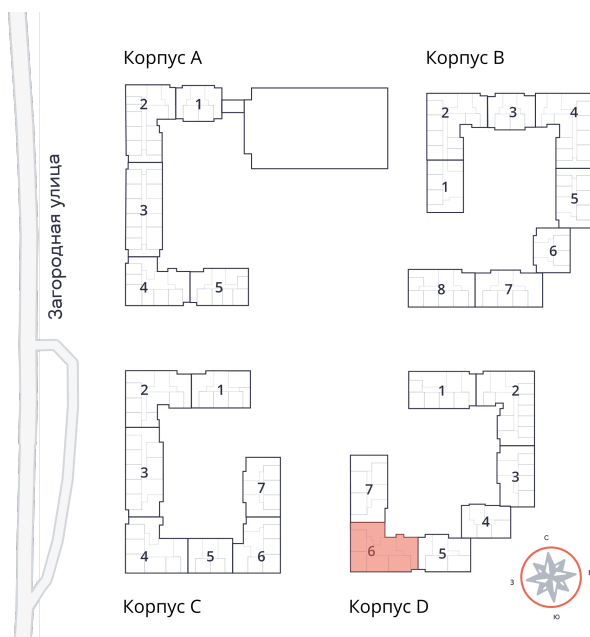

Студия № 322 стоимостью 5 051 122 руб.

Площадь: Этаж: Количество комнат:

25.72 м² 4/9 студия

ОФИС ПРОДАЖ

г. Санкт-Петербург, р-н Московский
Московское шоссе, д. 13Б

АДРЕС ОБЪЕКТА

г. Санкт-Петербург, Колпинский район,
г. Колпино, ул. Загородная