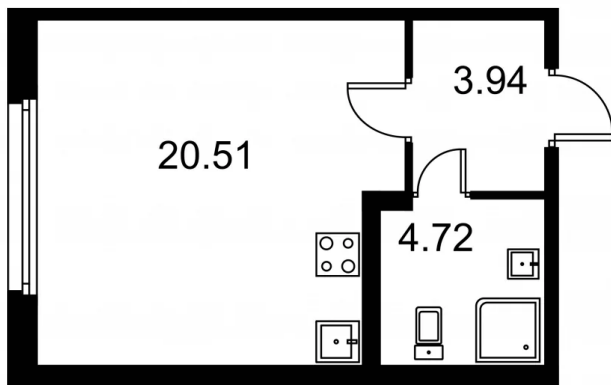

Студия № 365 стоимостью 5 843 225 руб.

Площадь: Этаж: Количество комнат:

29.17 м² 1/9 студия

ОФИС ПРОДАЖ

г. Санкт-Петербург, р-н Московский
Московское шоссе, д. 13Б

АДРЕС ОБЪЕКТА

г. Санкт-Петербург, Колпинский район,
г. Колпино, ул. Загородная