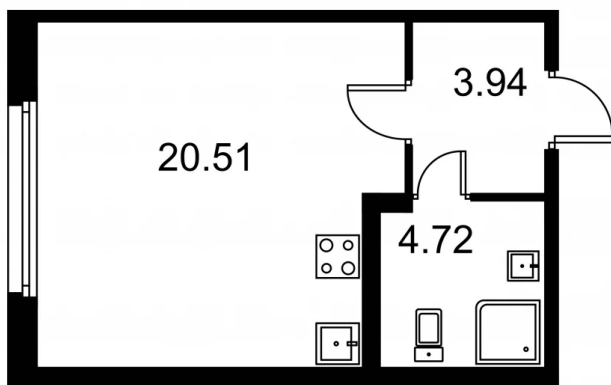

Студия № 365 стоимостью 5 455 324 руб.

Площадь: Этаж: Количество комнат:

29.17 м² 1/9 студия

ОФИС ПРОДАЖ

г. Санкт-Петербург, р-н Московский
Московское шоссе, д. 13Б

АДРЕС ОБЪЕКТА

г. Санкт-Петербург, Колпинский район,
г. Колпино, ул. Загородная