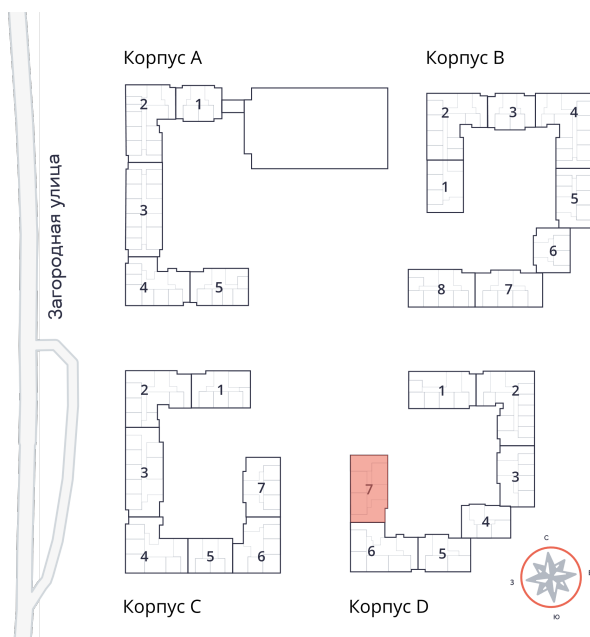

Студия № 365 стоимостью 5 843 225 руб.

Площадь: Этаж: Количество комнат:

29.17 м² 1/9 студия

ОФИС ПРОДАЖ

г. Санкт-Петербург, р-н Московский
Московское шоссе, д. 13Б

АДРЕС ОБЪЕКТА

г. Санкт-Петербург, Колпинский район,
г. Колпино, ул. Загородная