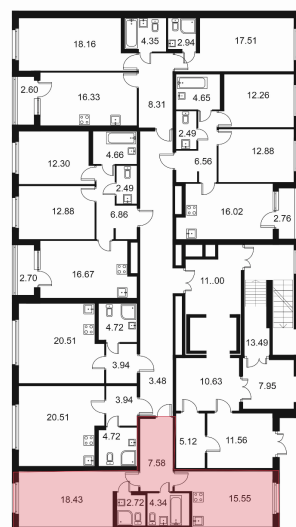

Студия № 365 стоимостью 5 455 324 руб.

Площадь: Этаж: Количество комнат:

29.17 м² 1/9 студия

ОФИС ПРОДАЖ

г. Санкт-Петербург, р-н Московский
Московское шоссе, д. 13Б

АДРЕС ОБЪЕКТА

г. Санкт-Петербург, Колпинский район,
г. Колпино, ул. Загородная