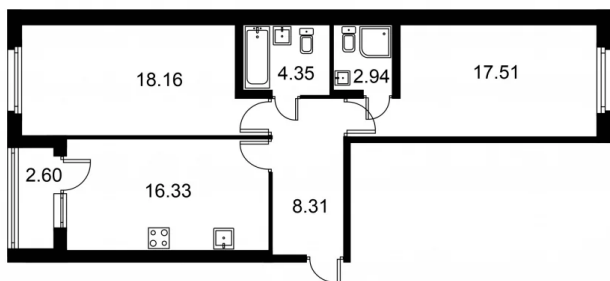

2-комнатная квартира № 368 стоимостью 13 383 554 руб.

Площадь: Этаж: Количество комнат:

68.90 м² 1/9 2

ОФИС ПРОДАЖ

г. Санкт-Петербург, р-н Московский
Московское шоссе, д. 13Б

АДРЕС ОБЪЕКТА

г. Санкт-Петербург, Колпинский район,
г. Колпино, ул. Загородная