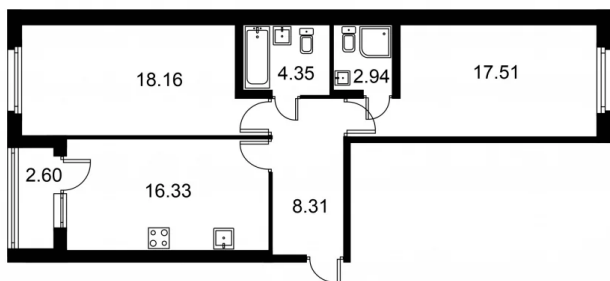

2-комнатная квартира № 368 стоимостью 12 495 091 руб.

Площадь: Этаж: Количество комнат:

68.90 м² 1/9 2

ОФИС ПРОДАЖ

г. Санкт-Петербург, р-н Московский
Московское шоссе, д. 13Б

АДРЕС ОБЪЕКТА

г. Санкт-Петербург, Колпинский район,
г. Колпино, ул. Загородная