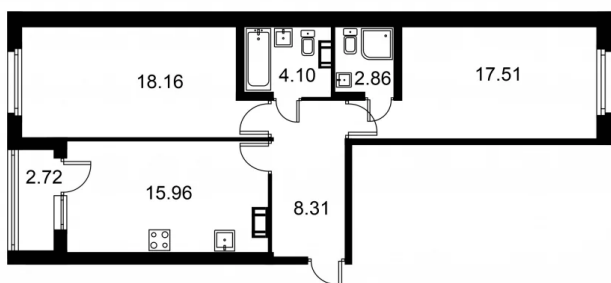

2-комнатная квартира № 380 стоимостью 13 673 589 руб.

Площадь: Этаж: Количество комнат:

68.26 м² 3/9 2

ОФИС ПРОДАЖ

г. Санкт-Петербург, р-н Московский
Московское шоссе, д. 13Б

АДРЕС ОБЪЕКТА

г. Санкт-Петербург, Колпинский район,
г. Колпино, ул. Загородная